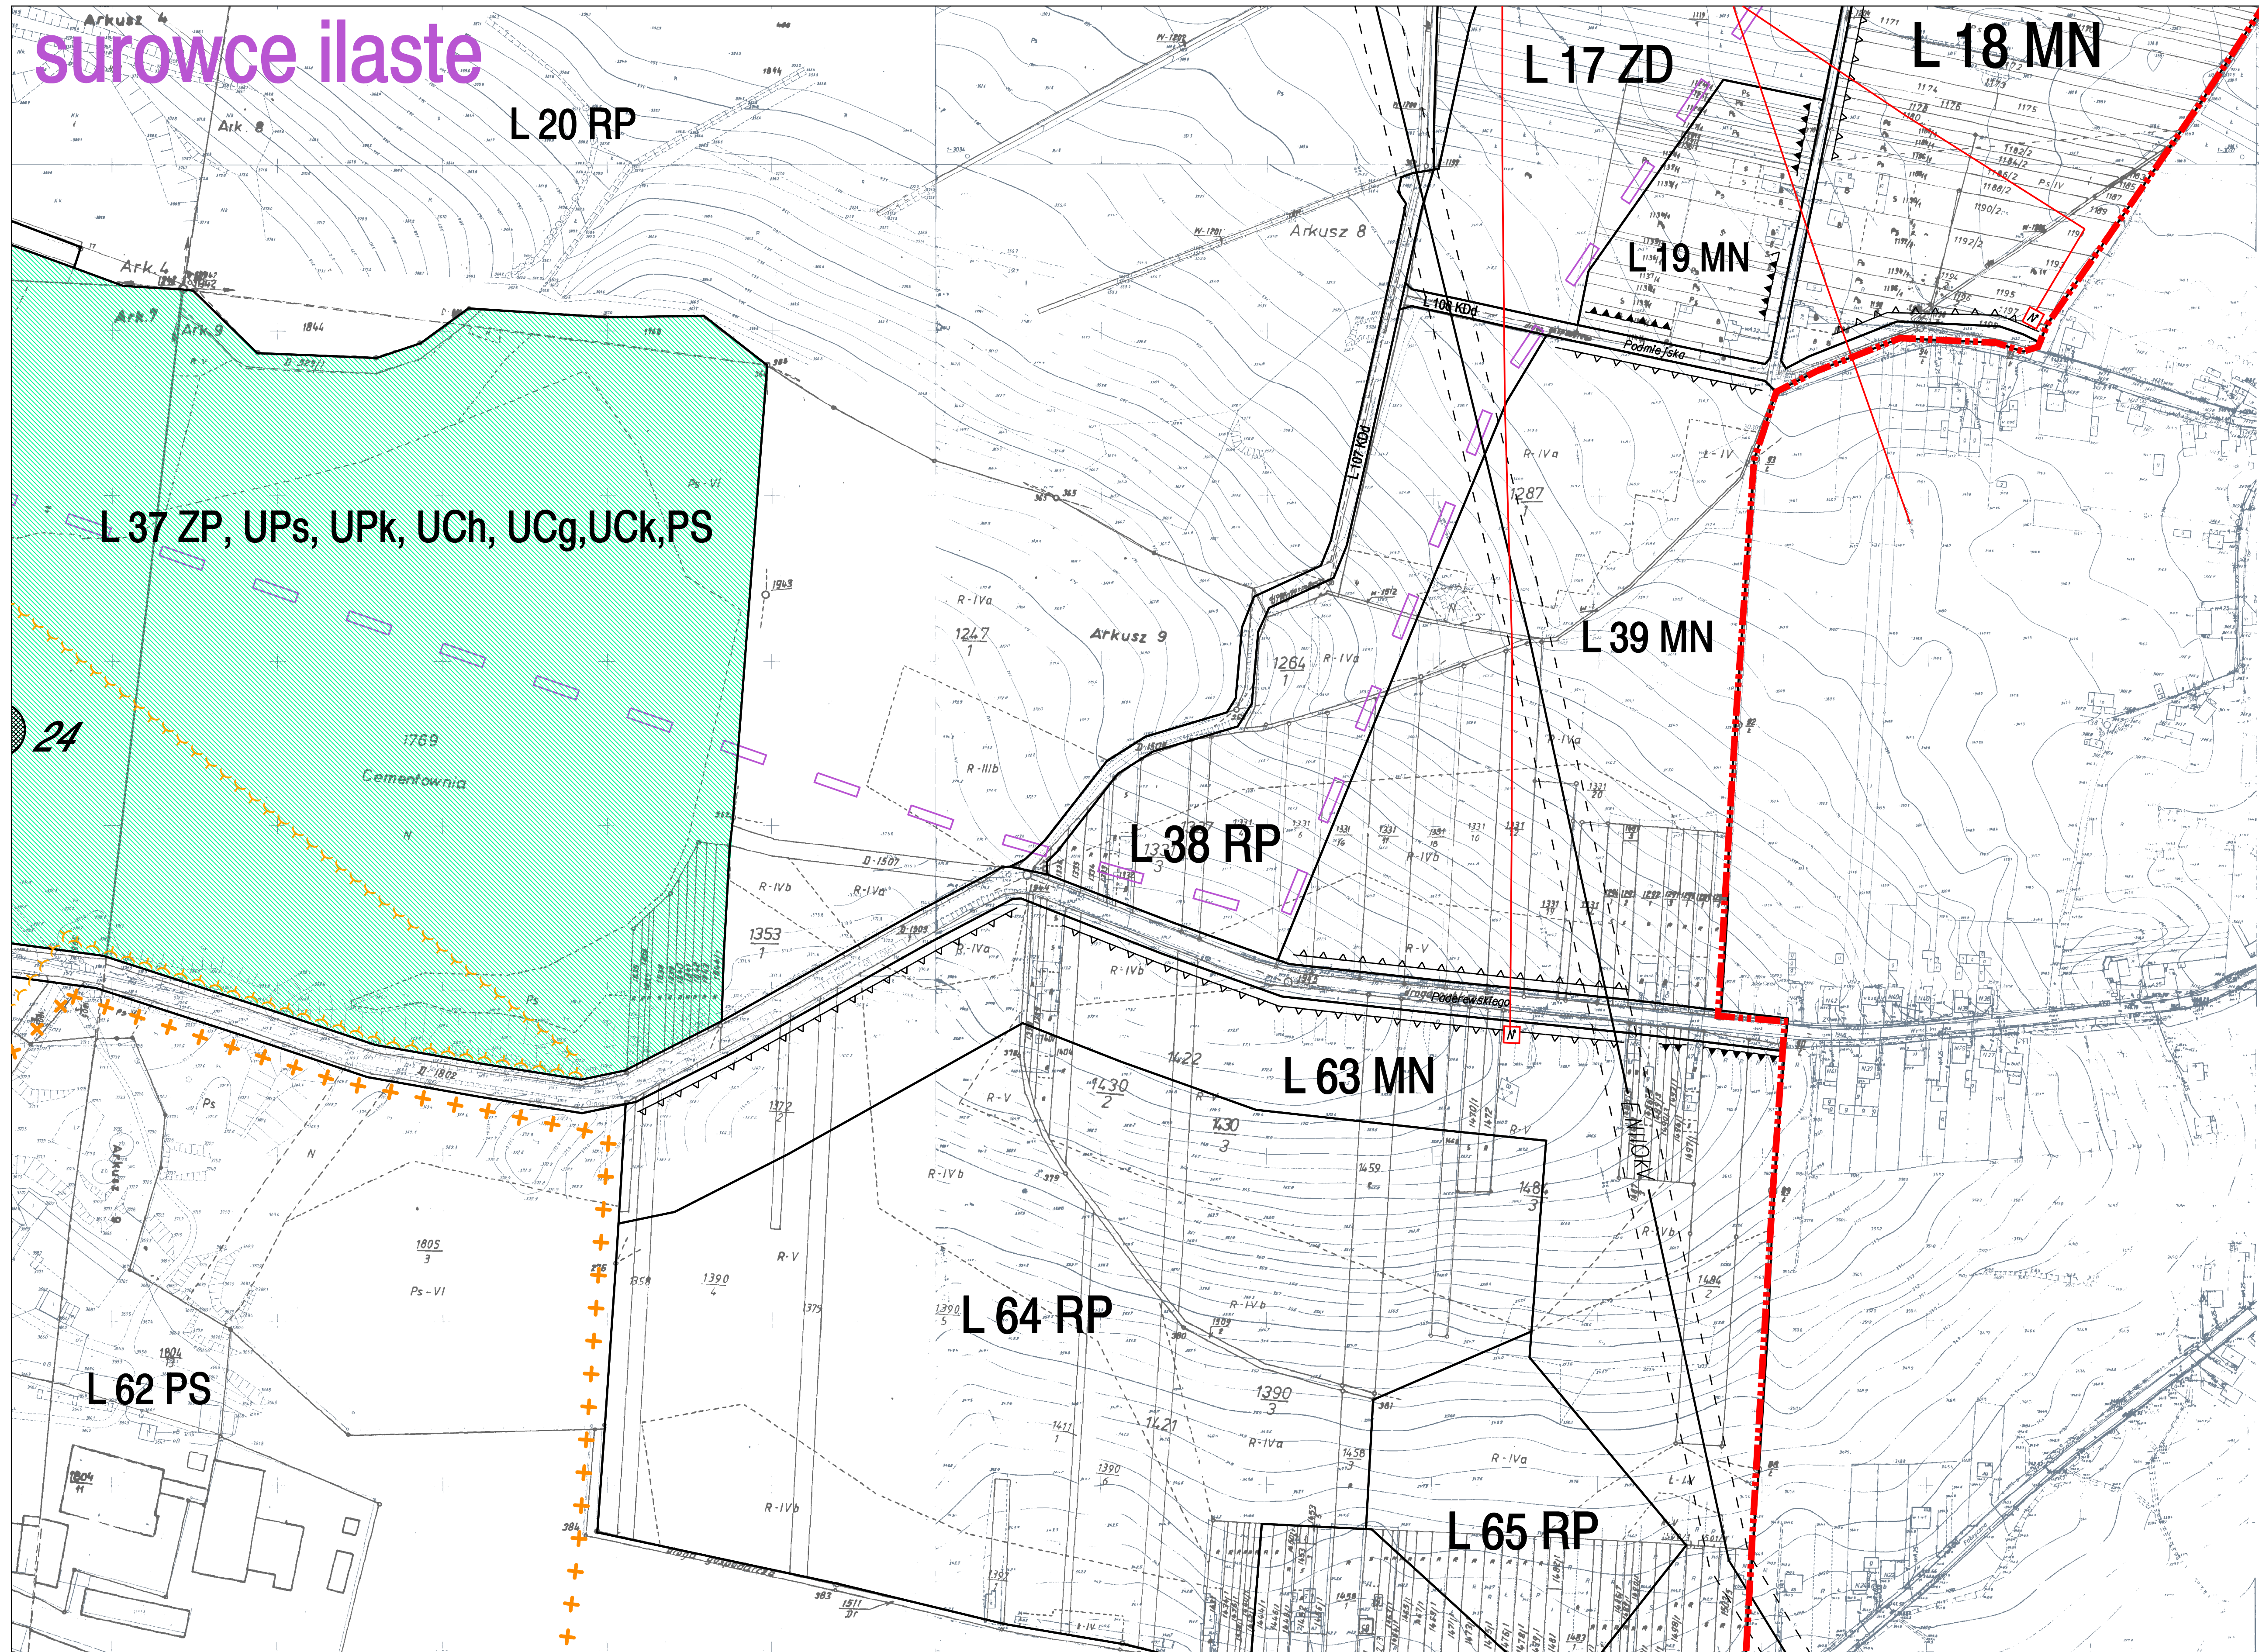

surowce ilaste

RYSUNEK PLANU NR

8L

ZALĄCZNIK GRAFICZNY DO UCHWAŁY NR XLII/341/06
RADY MIEJSKIEJ W ŁAZACH Z DNIA 25 PAŹDZIERNIKA 2006 R.
W SPRAWIE MIEJSCOWEGO PLANU ZAGOSPODAROWANIA
PRZESTRZENNEGO MIASTA I GMINY ŁAZY

osiedle ŁAZY