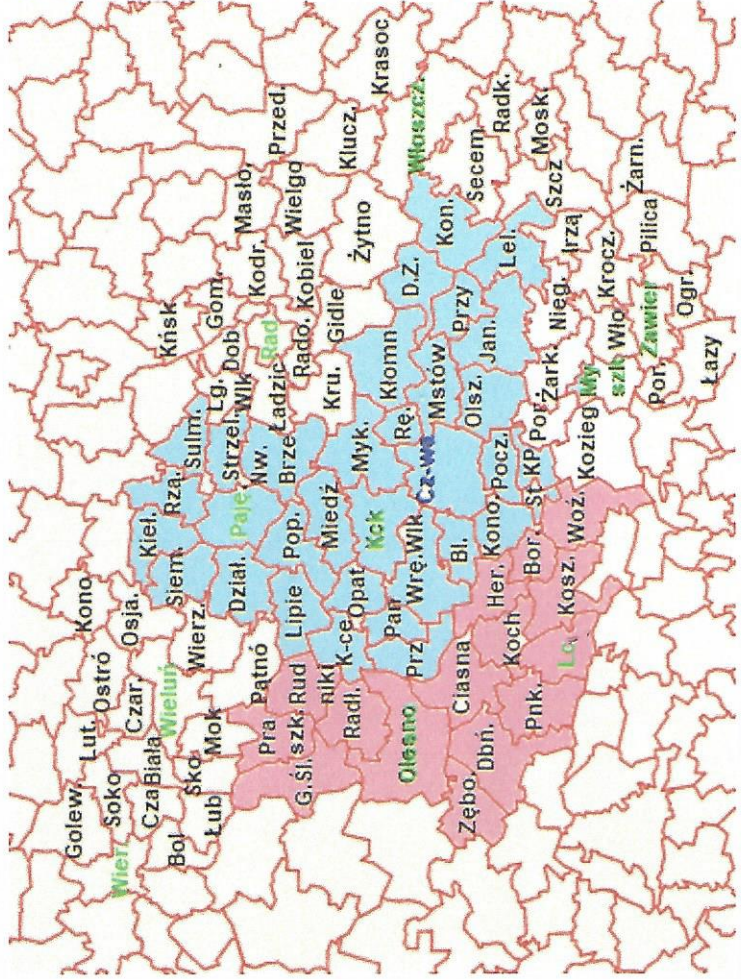

Opracowano przy użyciu:
Google Maps <https://www.google.pl/maps/>
Mapy gmin <https://pl.wikipedia.org/wiki/Gmina>
Placówki podległe pod PKS Częstochowa
<http://www.pks-czestochowa.pl/firma/historia>

Teren podlegał pod Oddział Częstochowski PKS

Teren obecny podlegający pod PKS
Częstochowa z uwagi na dworce (Kłobuck,
linie podmiejskie, linie miejskie), dworzec
Częstochowa, oddział w Pajęcznie, siedziba
w Częstochowie