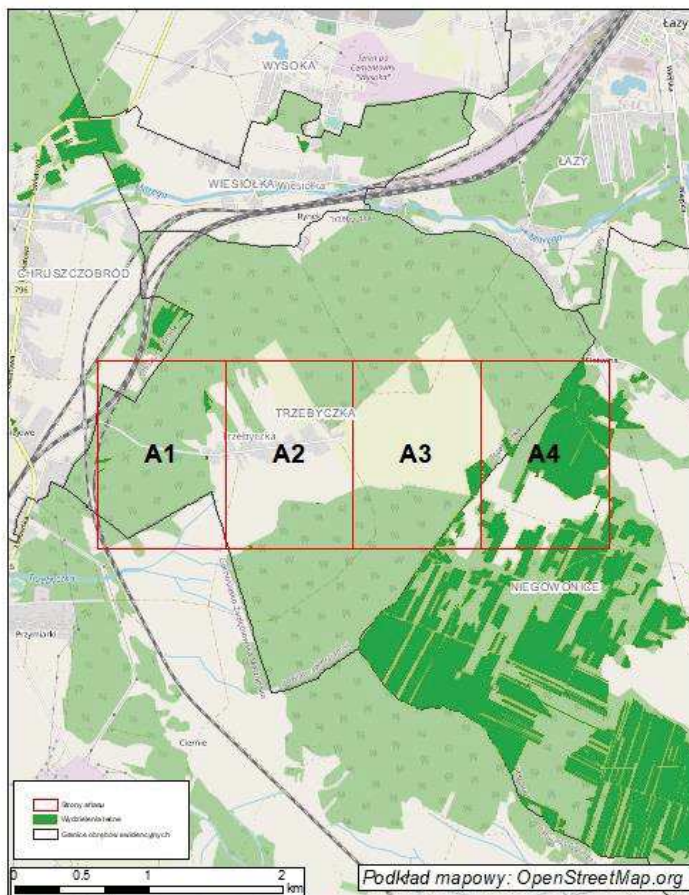

ATLAS MAPY GOSPODARCZO-PRZEGLĄDOWEJ DRZEWOSTANÓW

DLA LASÓW NIESTANOWIĄCYCH WŁASNOŚCI SKARBU PAŃSTWA
NALEŻĄCYCH DO OSÓB FIZYCZNYCH I WSPÓLNOT GRUNTOWYCH

według stanu na dzień

10 lutego 2021 r.

Obręb ewidencyjny

TRZEBYCZKA

Powierzchnia opracowania: 3,7683 ha

dane ewidencyjne aktualne na dzień 10 października 2020 r.

województwo śląskie
powiat zawierciański
gmina Łazy
nadleśnictwo Siewierz

WFOŚiGW w KATOWICACH

Legenda Atlasu:

- | | | | |
|--|---|-------------------------------|--|
| | Granica oddziału | | Granice kompleksów od lasów innej własności |
| | Granica pododdziału | | Granice współwłasności z inną własnością |
| | Granica działek ewidencyjnych | | Granice gruntów przeznaczonych do zalesienia |
| | Granica powierzchni niestanowiących wyłączenia (PNSW) | | Kasownik |
| | Tory kolejowe | | Osobliwości przyrodnicze punktowe |
| | Droga leśna | | Osobliwości przyrodnicze powierzchniowe |
| | Droga publiczna | 46 | Opis oddziału |
| | Ciek | a $\frac{6So55}{5.76}$ | Opis pododdziału |
| | Linia energetyczna, telekomunikacyjna, rurociąg | d $\frac{7So95}{2.84}$ | Opis pododdziału z lasami poza ewidencją |
| | Pozostałe obiekty liniowe | | |
| | Dojazdy pożarowe | | |
| | Punkt czerpania wody | | |
| | Hdrant | | |

Grunty leśne zalesione

grunty leśne niezalesione	leśne I klasa wieku	od 21 lat do wieku rełności	leśne rełne i starsze	
				sosna (SO), modrzew (MD)
				świerk (ŚW)
				jodła (JD), daglezja (DG)
				dąb (DB)
				buk (BK), grab (GB)
				klon (KL), jesion (JS), wiąz (WZ), czereśnia (CZR.P)
				olsza (OL)
				brzoza (BRZ), akacja (AK)
				topola (TP), osika (OS), lipa (LP), wierzb (WB)
				Pozostałe grunty leśne