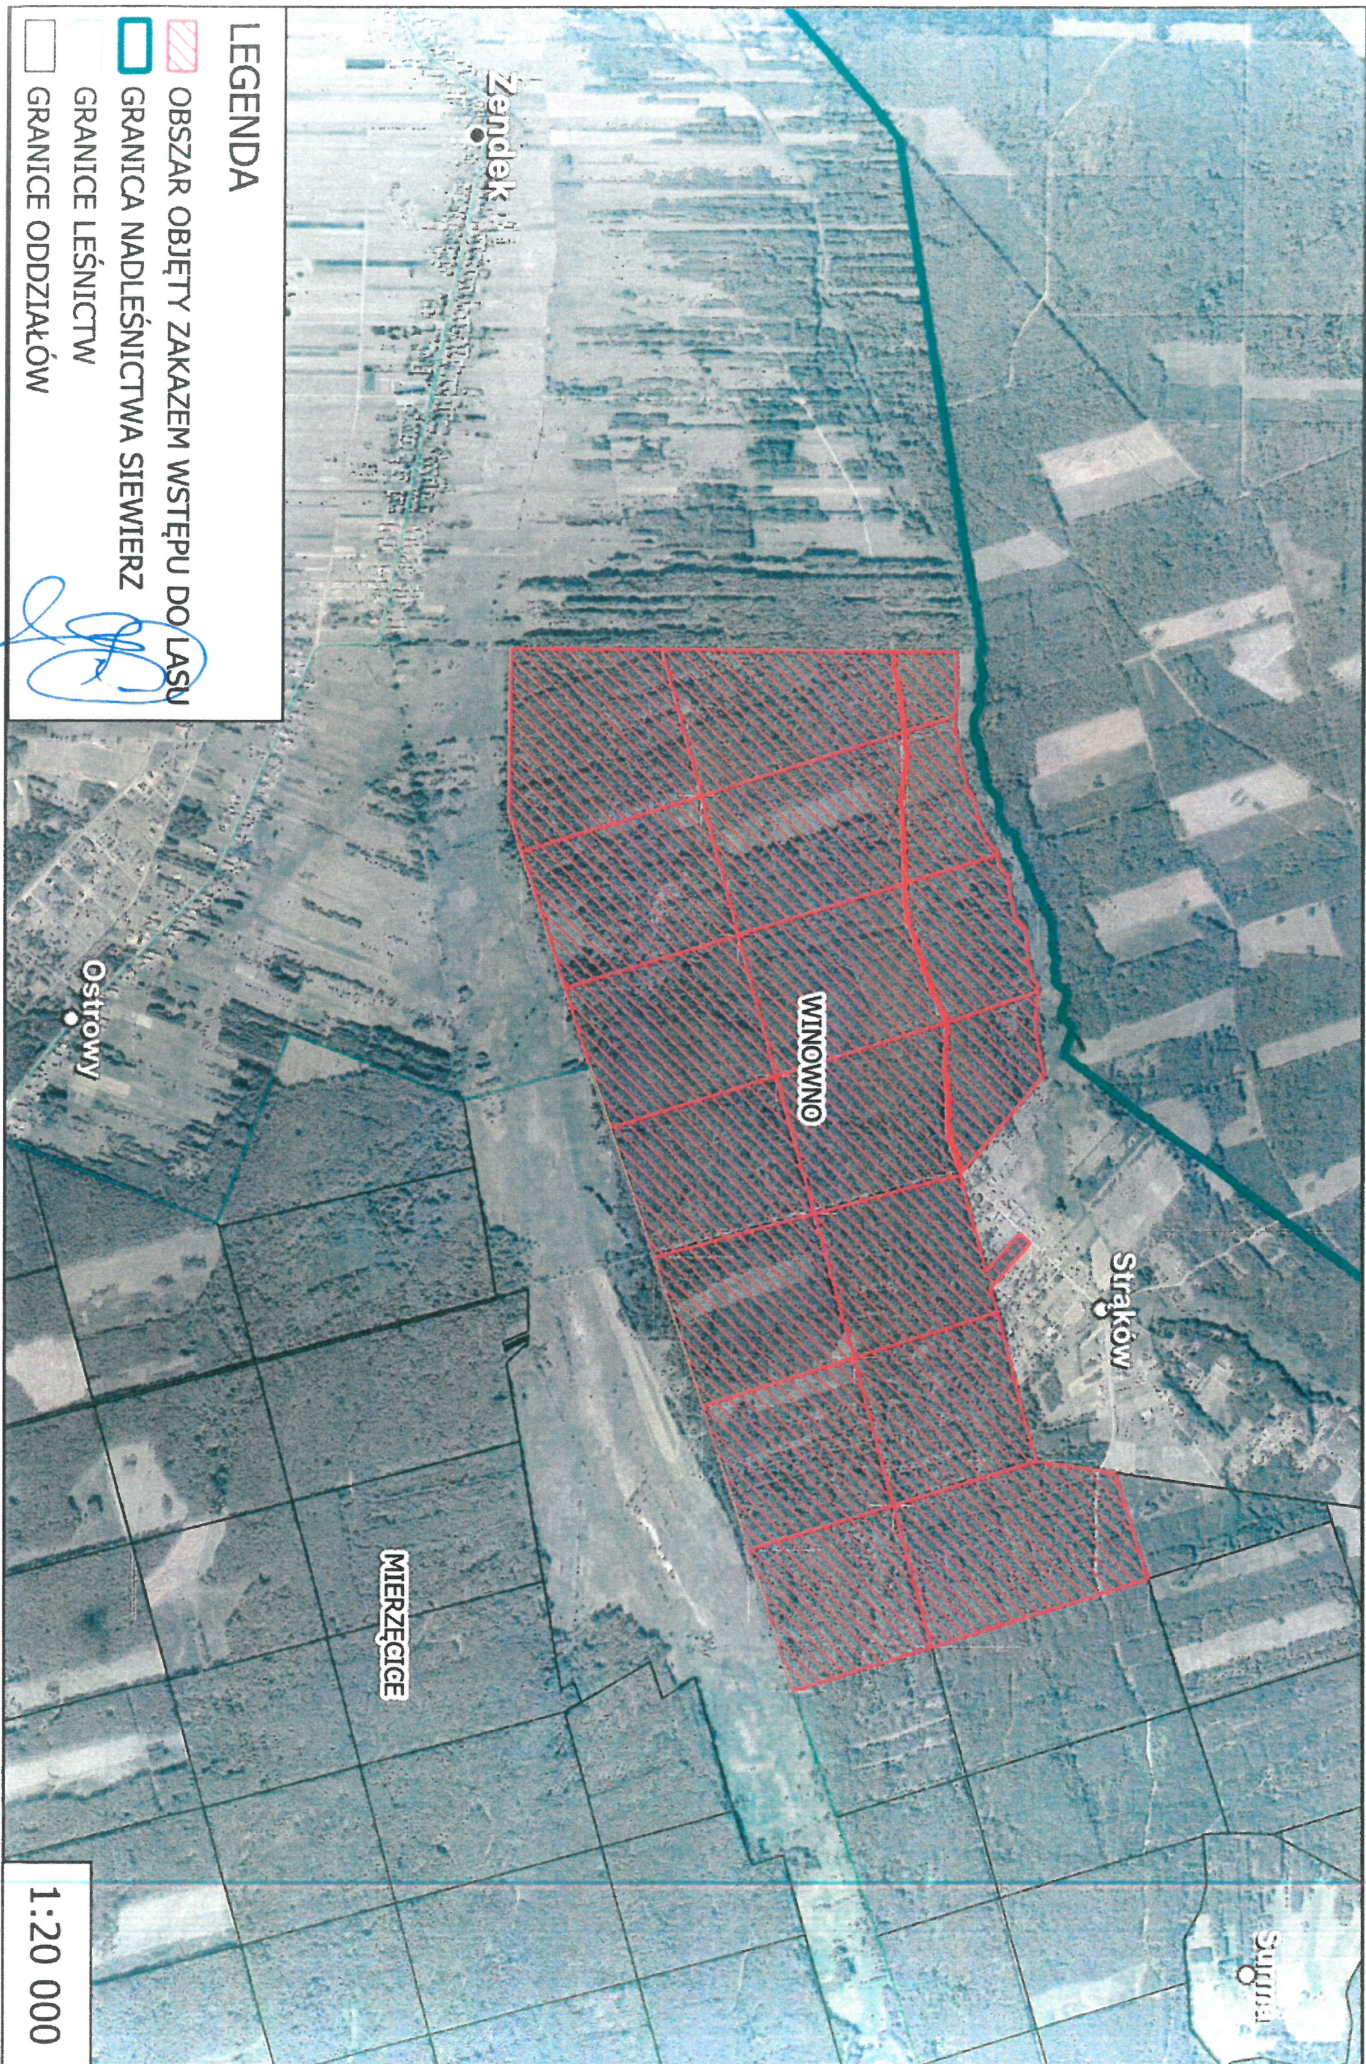

Mapa kompleksów leśnych objętych zakazem wstępu do lasu

LEGENDA

-  OBSZAR OBJĘTY ZAKAZEM WSTĘPU DO LASU
-  GRANICA NADLESNICTWA SIEWIERZ
-  GRANICE LEŚNICTW
-  GRANICE ODDZIAŁÓW LEŚNYCH

1:250 000

Nadleśnictwo Siewierz

Mapa kompleksów leśnych objętych zakazem wstępu do lasu - Leśnictwo Winowno

1:20 000

Kompleksy leśne objęte zakazem
wstępu, L. Rudniki

Skala 1:20000

Skalka

L-ctwo RUDNIKI

L-ctwo WŁODOWICE

Włodowice

	Grunty		Szkic
	Wody		Wody
	Rowy		Pozostałe ciekły
	Obiekty poligonowe		Miejscowości
	Lasy poza zarz. PGL LP		Zbiornik wodny

Mapa kompleksów leśnych objętych zakazem wstępu do lasu - Leśnictwo Łosień

LEGENDA

-  OBSZAR OBJĘTY ZAKAZEM WSTĘPU DO LASU
-  GRANICA NADLEŚNICTWA SIEWIERZ
-  GRANICE LEŚNICTW
-  GRANICE ODDZIAŁÓW

1:20 000