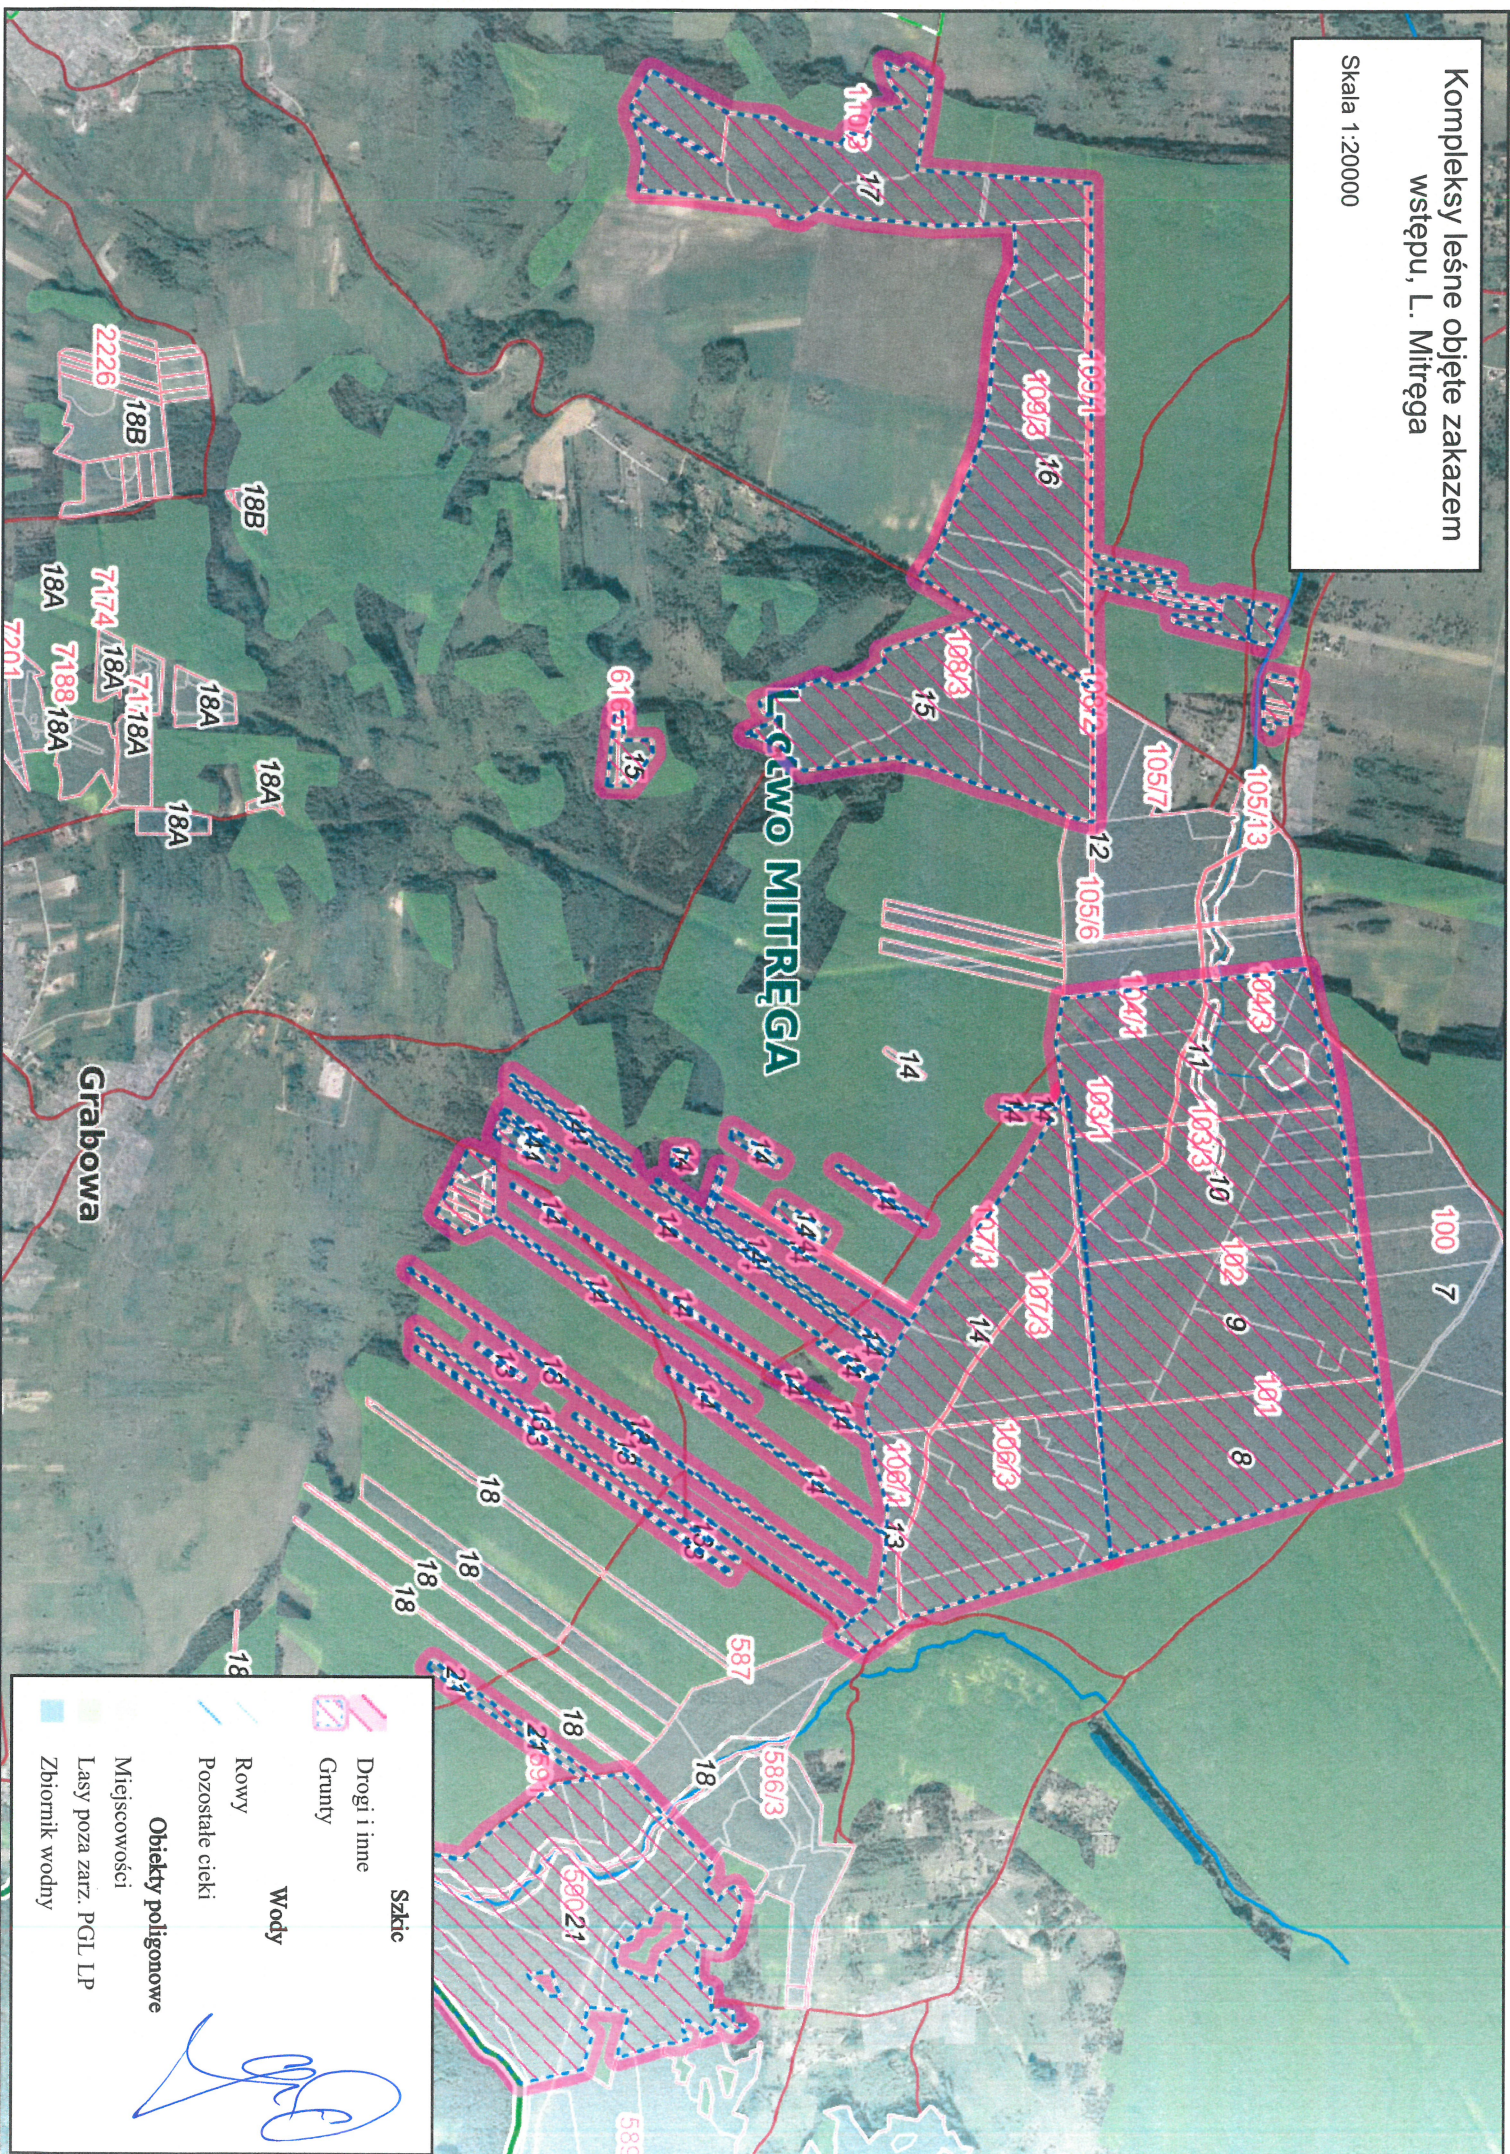

Kompleksy leśne objęte zakazem
wstępu, L. Mitręga

Skala 1:20000

Szkie

- Drogi i inne Grunty
- Rowy
- Pozostałe ciekły
- Wody
- Obiekty poligonowe
- Miejscowości
- Lasy poza zarz. PGL LP
- Zbiornik wodny