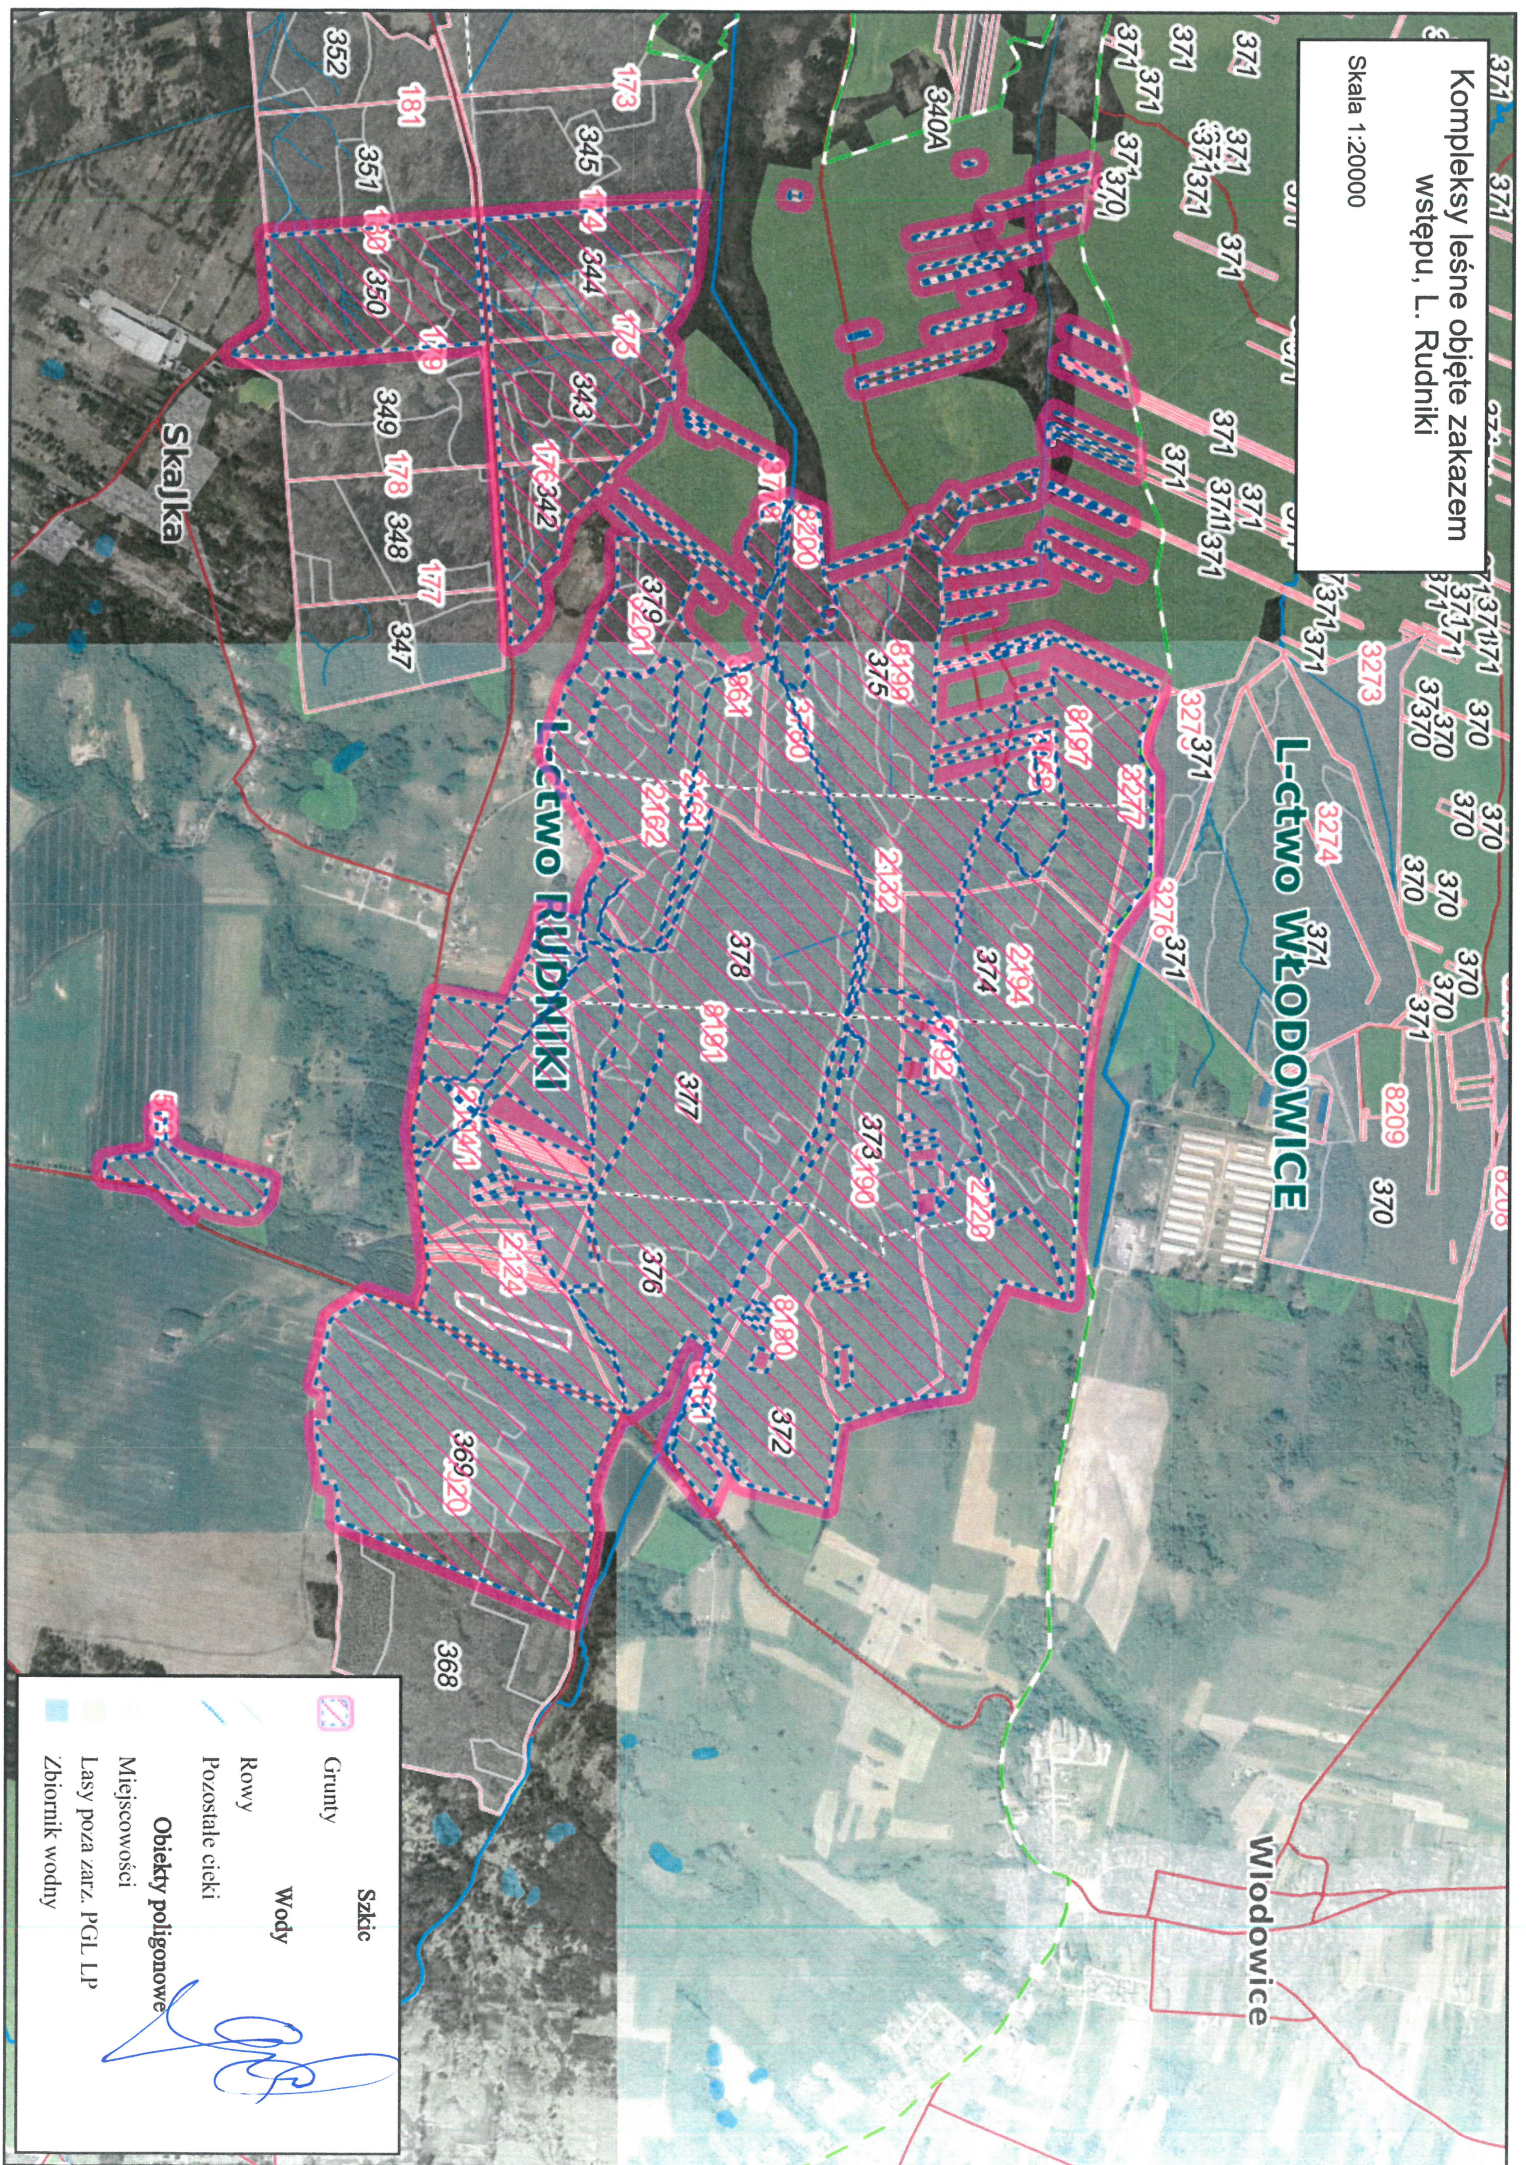

Mapa kompleksów leśnych objętych zakazem wstępu do lasu

LEGENDA

-  OBSZAR OBJĘTY ZAKAZEM WSTĘPU DO LASU
-  GRANICA NADLESNICTWA SIEWIERZ
-  GRANICE LEŚNICTW
-  GRANICE ODDZIAŁÓW LEŚNYCH

1:250 000

Nadleśnictwo Siewierz

Mapa kompleksów leśnych objętych zakazem wstępu do lasu - Leśnictwo Winowno

1:20 000

Kompleksy leśne objęte zakazem
wstępu, L. Rudniki

Skala 1:20000

Skalka

L-ctwo RUDNIKI

L-ctwo WŁODOWICE

Włodowice

	Grunty		Szkic
	Wody		Wody
	Rowy		Pozostałe ciekły
	Obiekty poligonowe		Miejscowości
	Lasy poza zarz. PGL LP		Zbiornik wodny

Mapa kompleksów leśnych objętych zakazem wstępu do lasu - Leśnictwo Łosień

LEGENDA

-  OBSZAR OBJĘTY ZAKAZEM WSTĘPU DO LASU
-  GRANICA NADLEŚNICTWA SIEWIERZ
-  GRANICE LEŚNICTW
-  GRANICE ODDZIAŁÓW

1:20 000