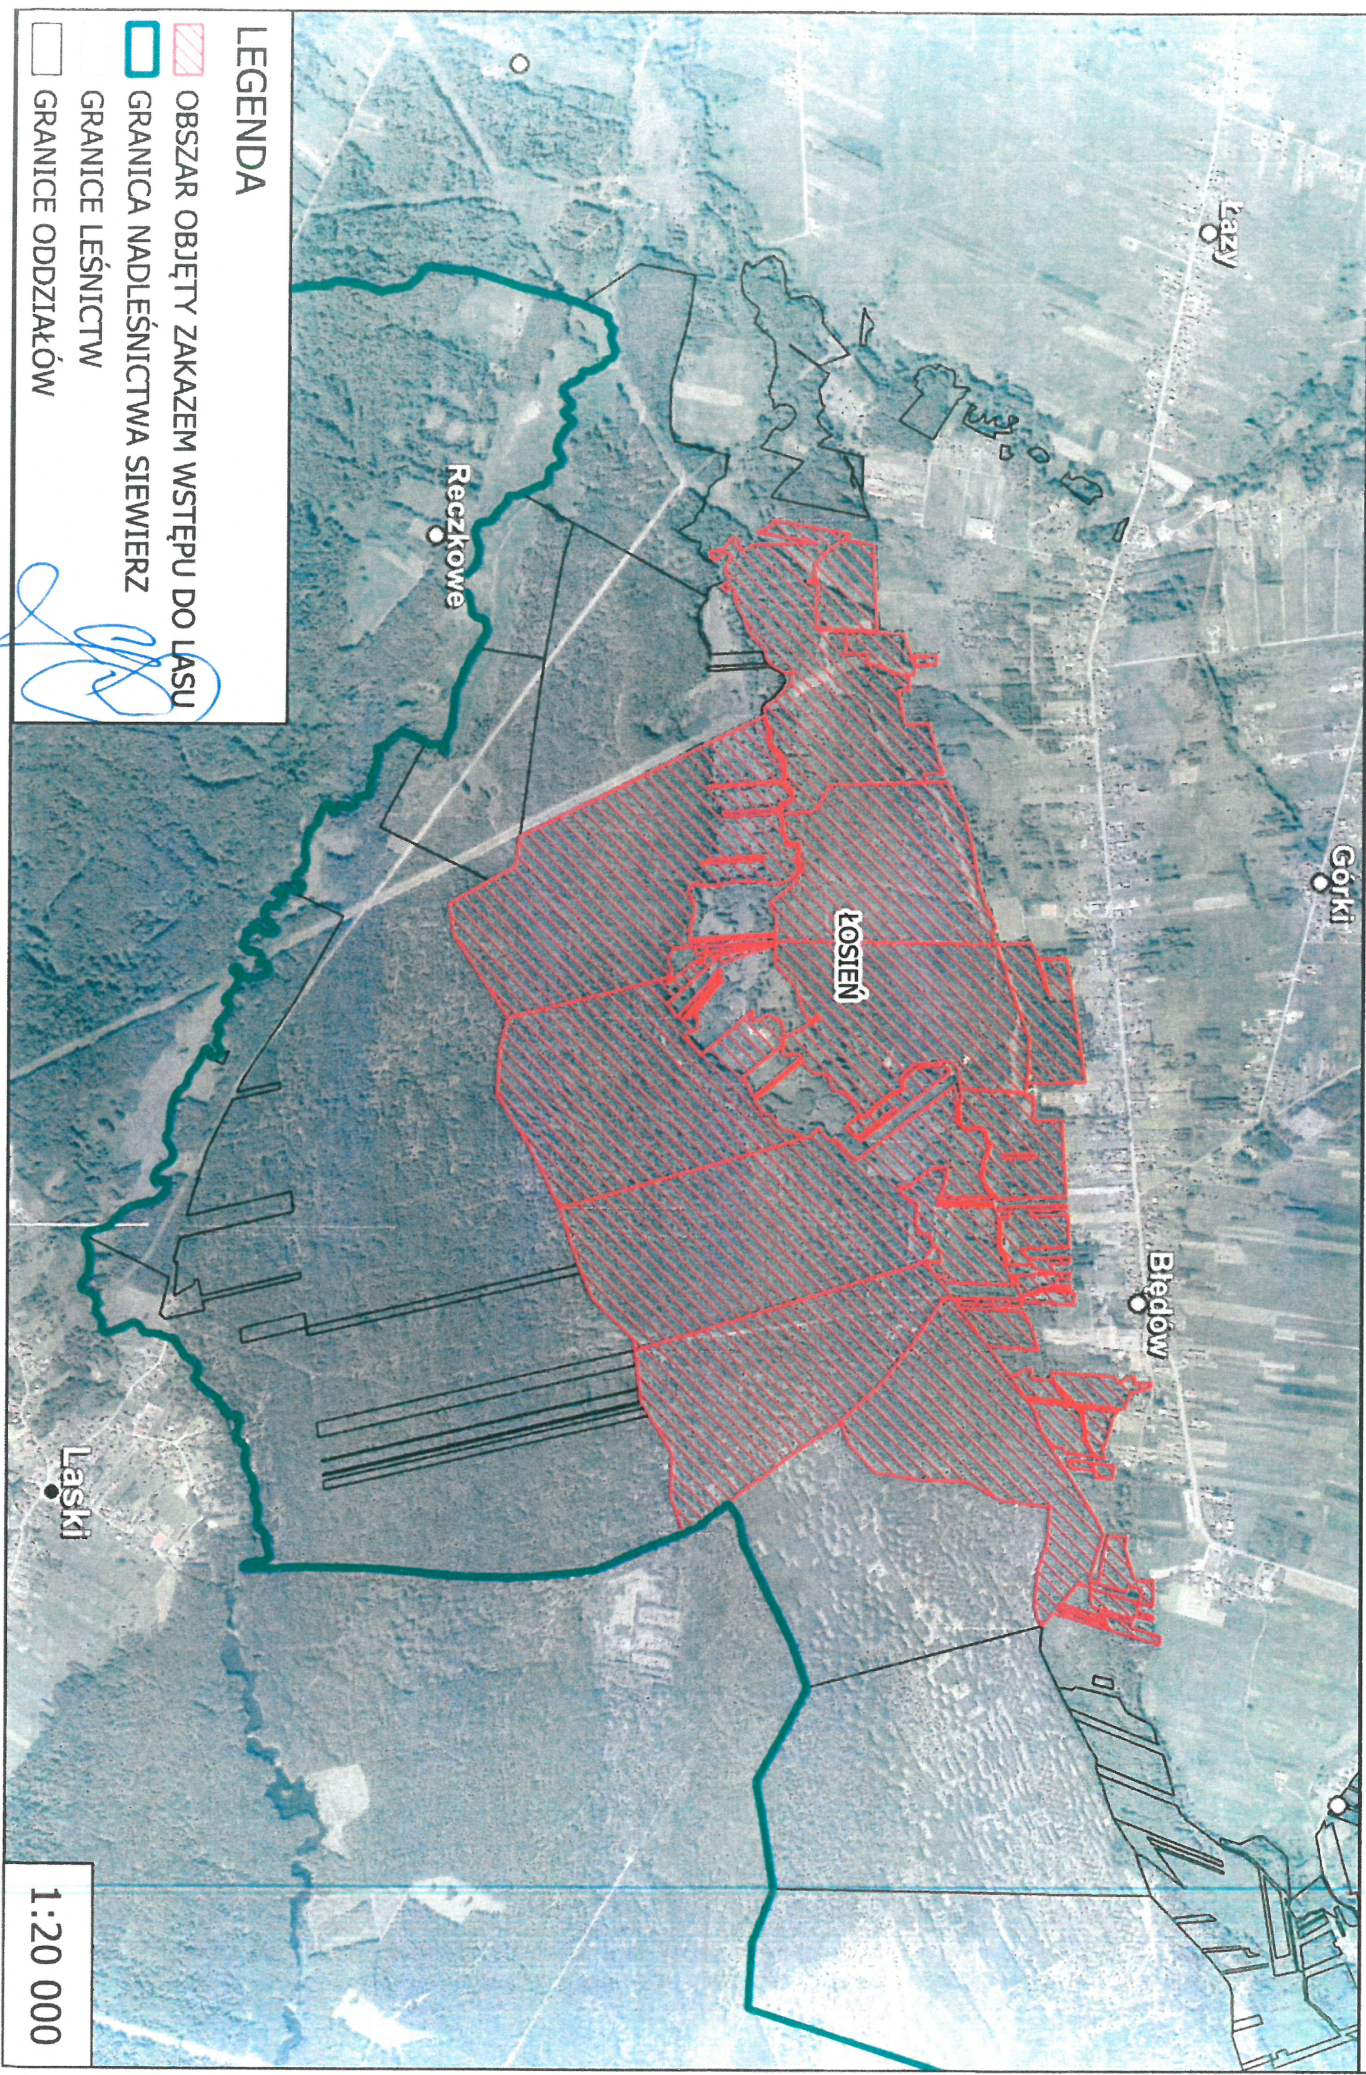

Mapa kompleksów leśnych objętych zakazem wstępu do lasu

LEGENDA

-  OBSZAR OBJĘTY ZAKAZEM WSTĘPU DO LASU
-  GRANICA NADLESNICTWA SIEWIERZ
-  GRANICE LEŚNICTW
-  GRANICE ODDZIAŁÓW LEŚNYCH

1:250 000

Nadleśnictwo Siewierz

Mapa kompleksów leśnych objętych zakazem wstępu do lasu - Leśnictwo Winowno

1:20 000

Kompleksy leśne objęte zakazem
wstępu, L. Rudniki

Skala 1:20000

Skalka

L-ctwo RUDNIKI

L-ctwo WŁODOWICE

Włodowice

	Grunty		Szkic
	Wody		Wody
	Rowy		Pozostałe ciekły
	Obiekty poligonowe		Miejscowości
	Lasy poza zarz. PGL LP		Zbiornik wodny

Mapa kompleksów leśnych objętych zakazem wstępu do lasu - Leśnictwo Łosień

LEGENDA

-  OBSZAR OBJĘTY ZAKAZEM WSTĘPU DO LASU
-  GRANICA NADLEŚNICTWA SIEWIERZ
-  GRANICE LEŚNICTW
-  GRANICE ODDZIAŁÓW

1:20 000