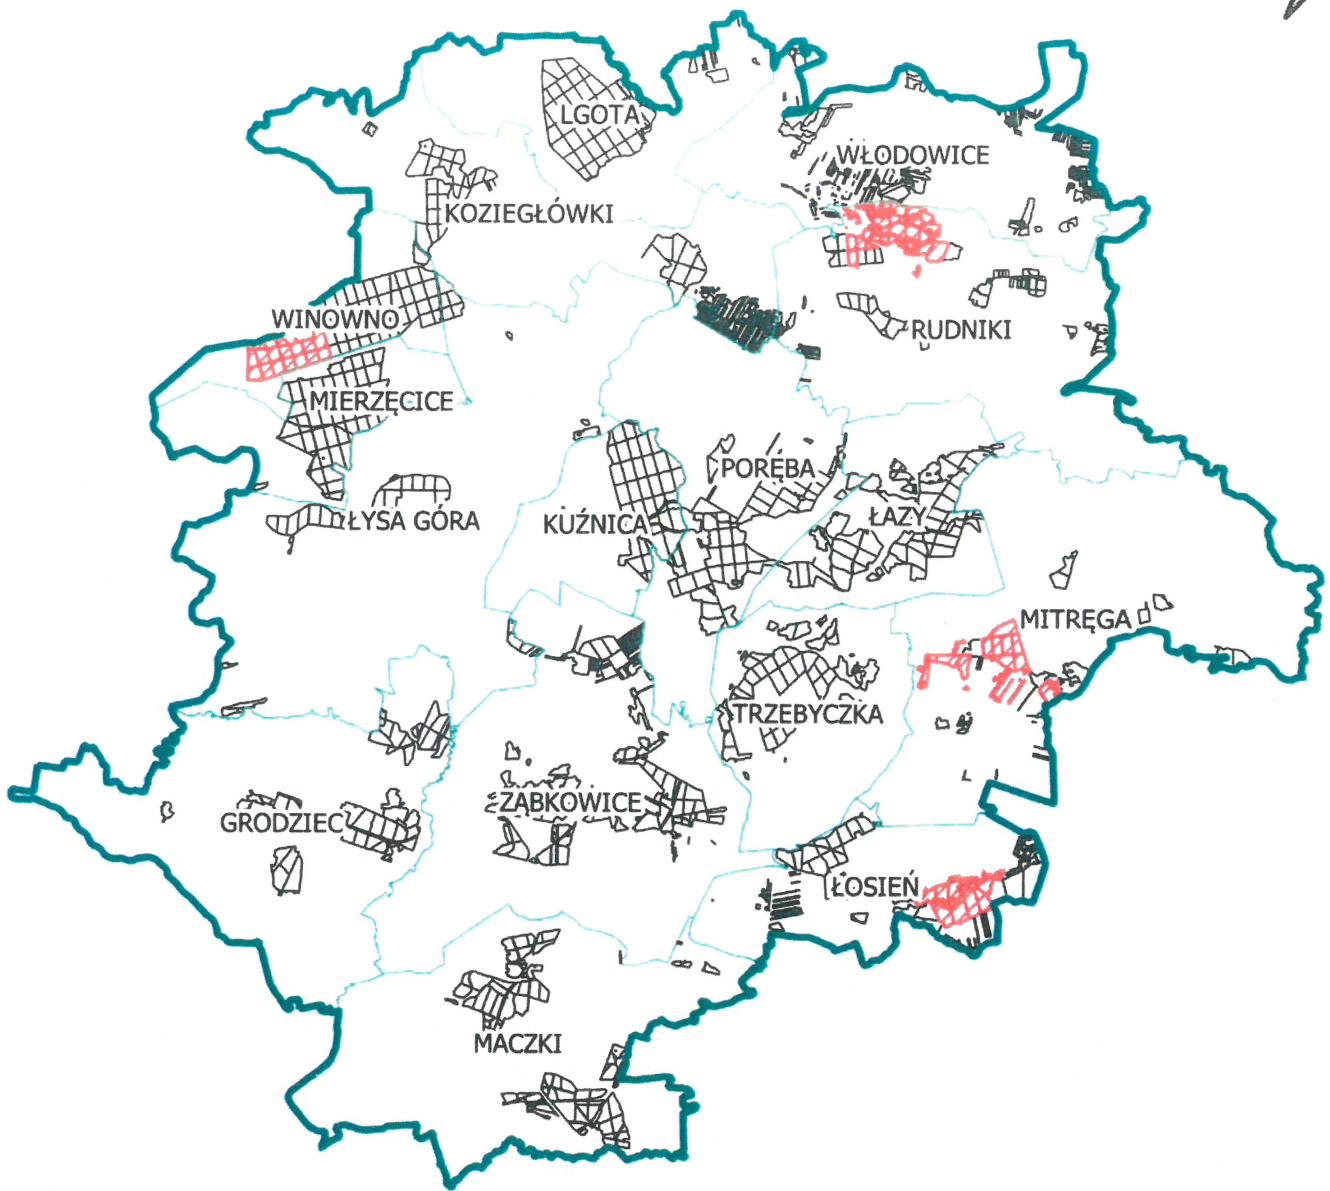

Mapa kompleksów leśnych objętych zakazem wstępu do lasu

LEGENDA

-  OBSZAR OBJĘTY ZAKAZEM WSTĘPU DO LASU
-  GRANICA NADLESNICTWA SIEWIERZ
-  GRANICE LEŚNICTW
-  GRANICE ODDZIAŁÓW LEŚNYCH

1:250 000

Nadleśnictwo Siewierz

ul. Łysa Góra 6
42-470 Siewierz
tel. 32 674 29 57 do 58
siewierz@katowice.lasy.gov.pl

Kompleksy leśne objęte zakazem
wstępu, L. Mitręga

Skala 1:20000

Szkie

- Drogi i inne Grunty
- Rowy
- Pozostałe ciekły
- Wody
- Obiekty poligonowe
- Miejscowości
- Lasy poza zarz. PGL LP
- Zbiornik wodny

Mapa kompleksów leśnych objętych zakazem wstępu do lasu - Leśnictwo Winowno

1:20 000

Kompleksy leśne objęte zakazem
wstępu, L. Rudniki

Skala 1:20000

Skalka

L-ctwo RUDNIKI

L-ctwo WŁODOWICE

Włodowice

-  OBSZAR OBJĘTY ZAKAZEM WSTĘPU DO LASU
-  GRANICA NADLEŚNICTWA SIEWIERZ
-  GRANICE LEŚNICTW
-  GRANICE ODDZIAŁÓW

1:20 000