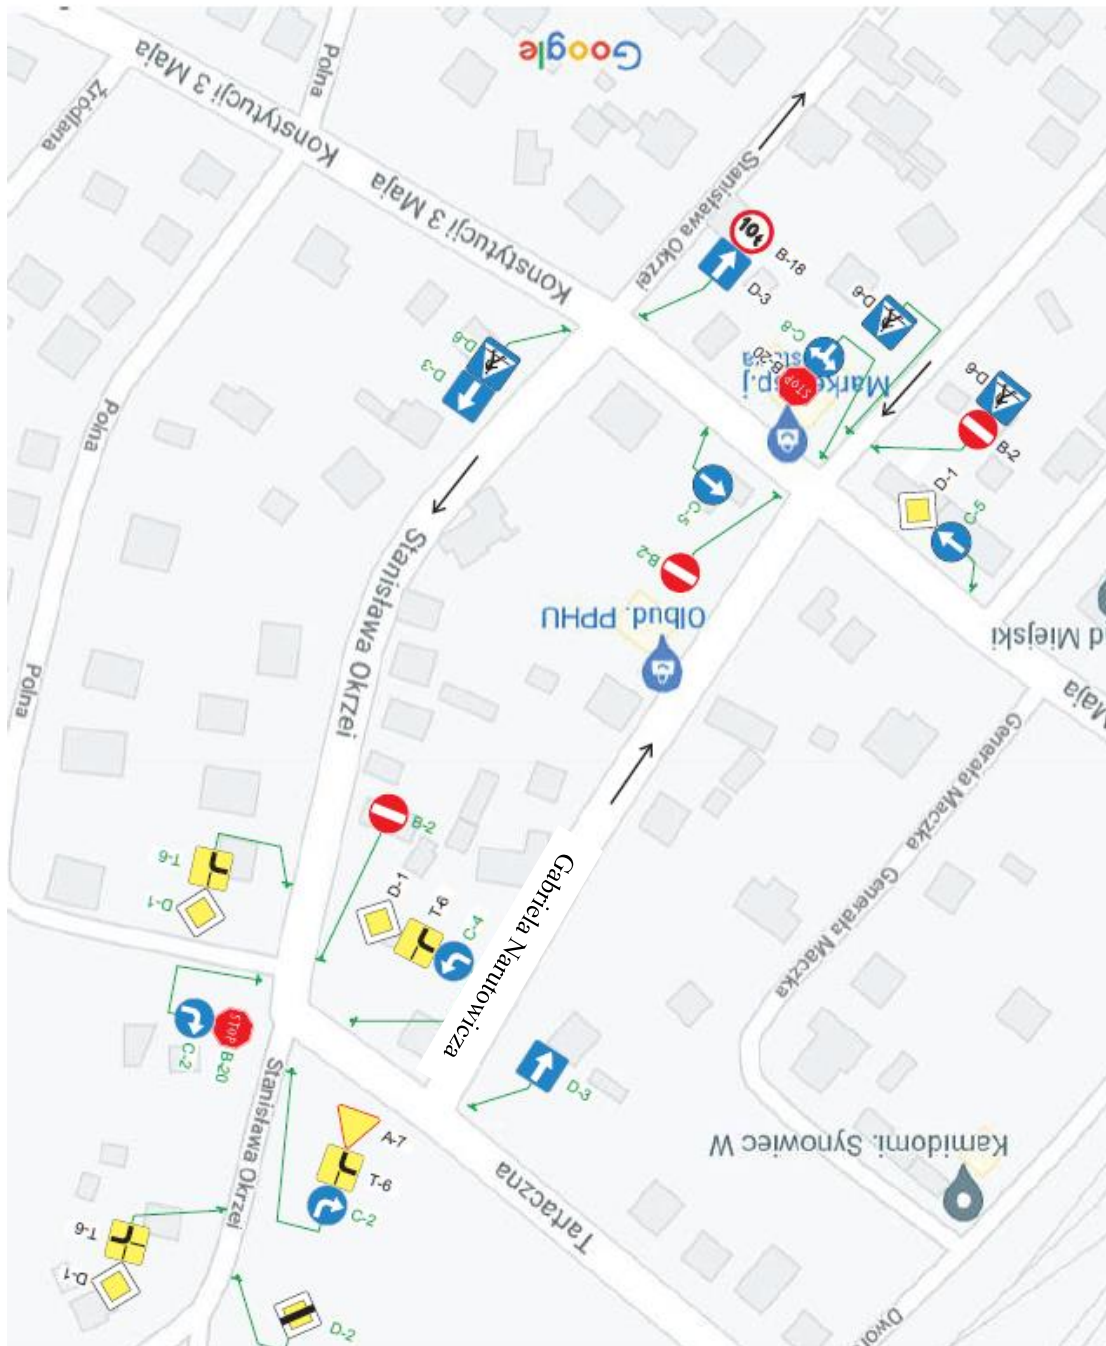

## Wariant nr 1 zmiany organizacji ruchu

Planowana organizacja ruchu wprowadza zmianę ruchu jednokierunkowego na ul. Gabriela Narutowicza. Odbywałby się on od ul. Tartacznej w kierunku ul. Konstytucji 3 Maja. Na odcinku drogi od ul. Konstytucji 3 Maja do ul. Kościuszki ruch pozostałby bez zmian.

Zmianie ulega również kierunek drogi jednokierunkowej na ul. Stanisława Okrzei. Ruch odbywałby się od ul. Konstytucji 3 Maja do Tartacznej. Na odcinku drogi od ul. Konstytucji 3 Maja do ul. Kościuszki ruch pozostałby bez zmian.

### Centrum Łazy

### Zawiercie