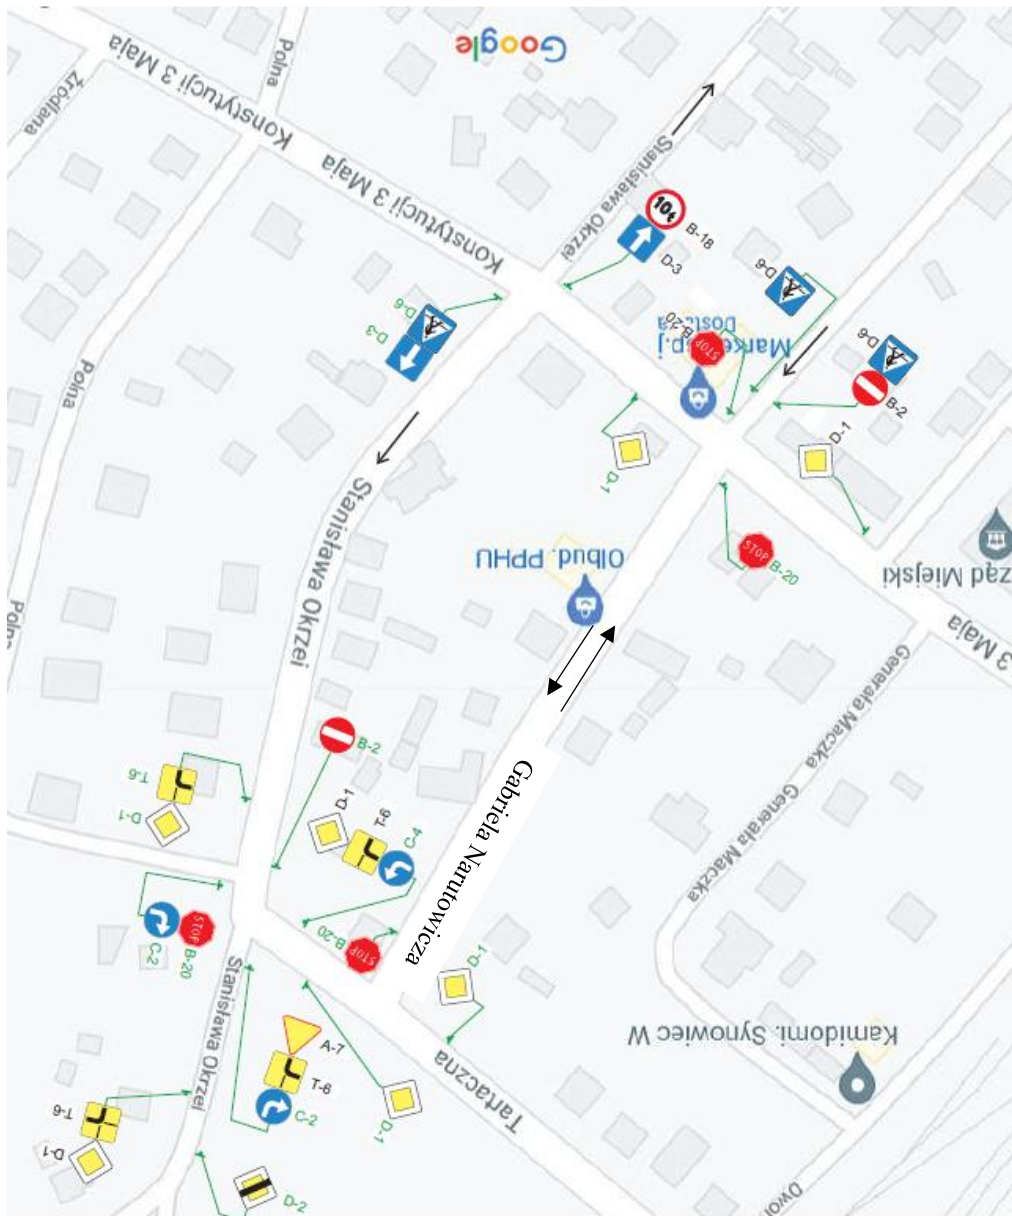

Wariant nr 2 zmiany organizacji ruchu

Planowana organizacja ruchu wprowadza ruch dwukierunkowy na ul. Gabriela Narutowicza na odcinku od ul. Konstytucji 3 Maja do ul. Tartacznej. Na odcinku drogi od ul. Konstytucji 3 Maja do ul. Kościuszki ruch pozostałby bez zmian.

Zmianie ulega kierunek drogi jednokierunkowej na ul. Stanisława Okrzei. Ruch odbywałby się od ul. Konstytucji 3 Maja do Tartacznej. Na odcinku drogi od ul. Konstytucji 3 Maja do ul. Kościuszki ruch pozostałby bez zmian.

Centrum Łazy

Zawiercie