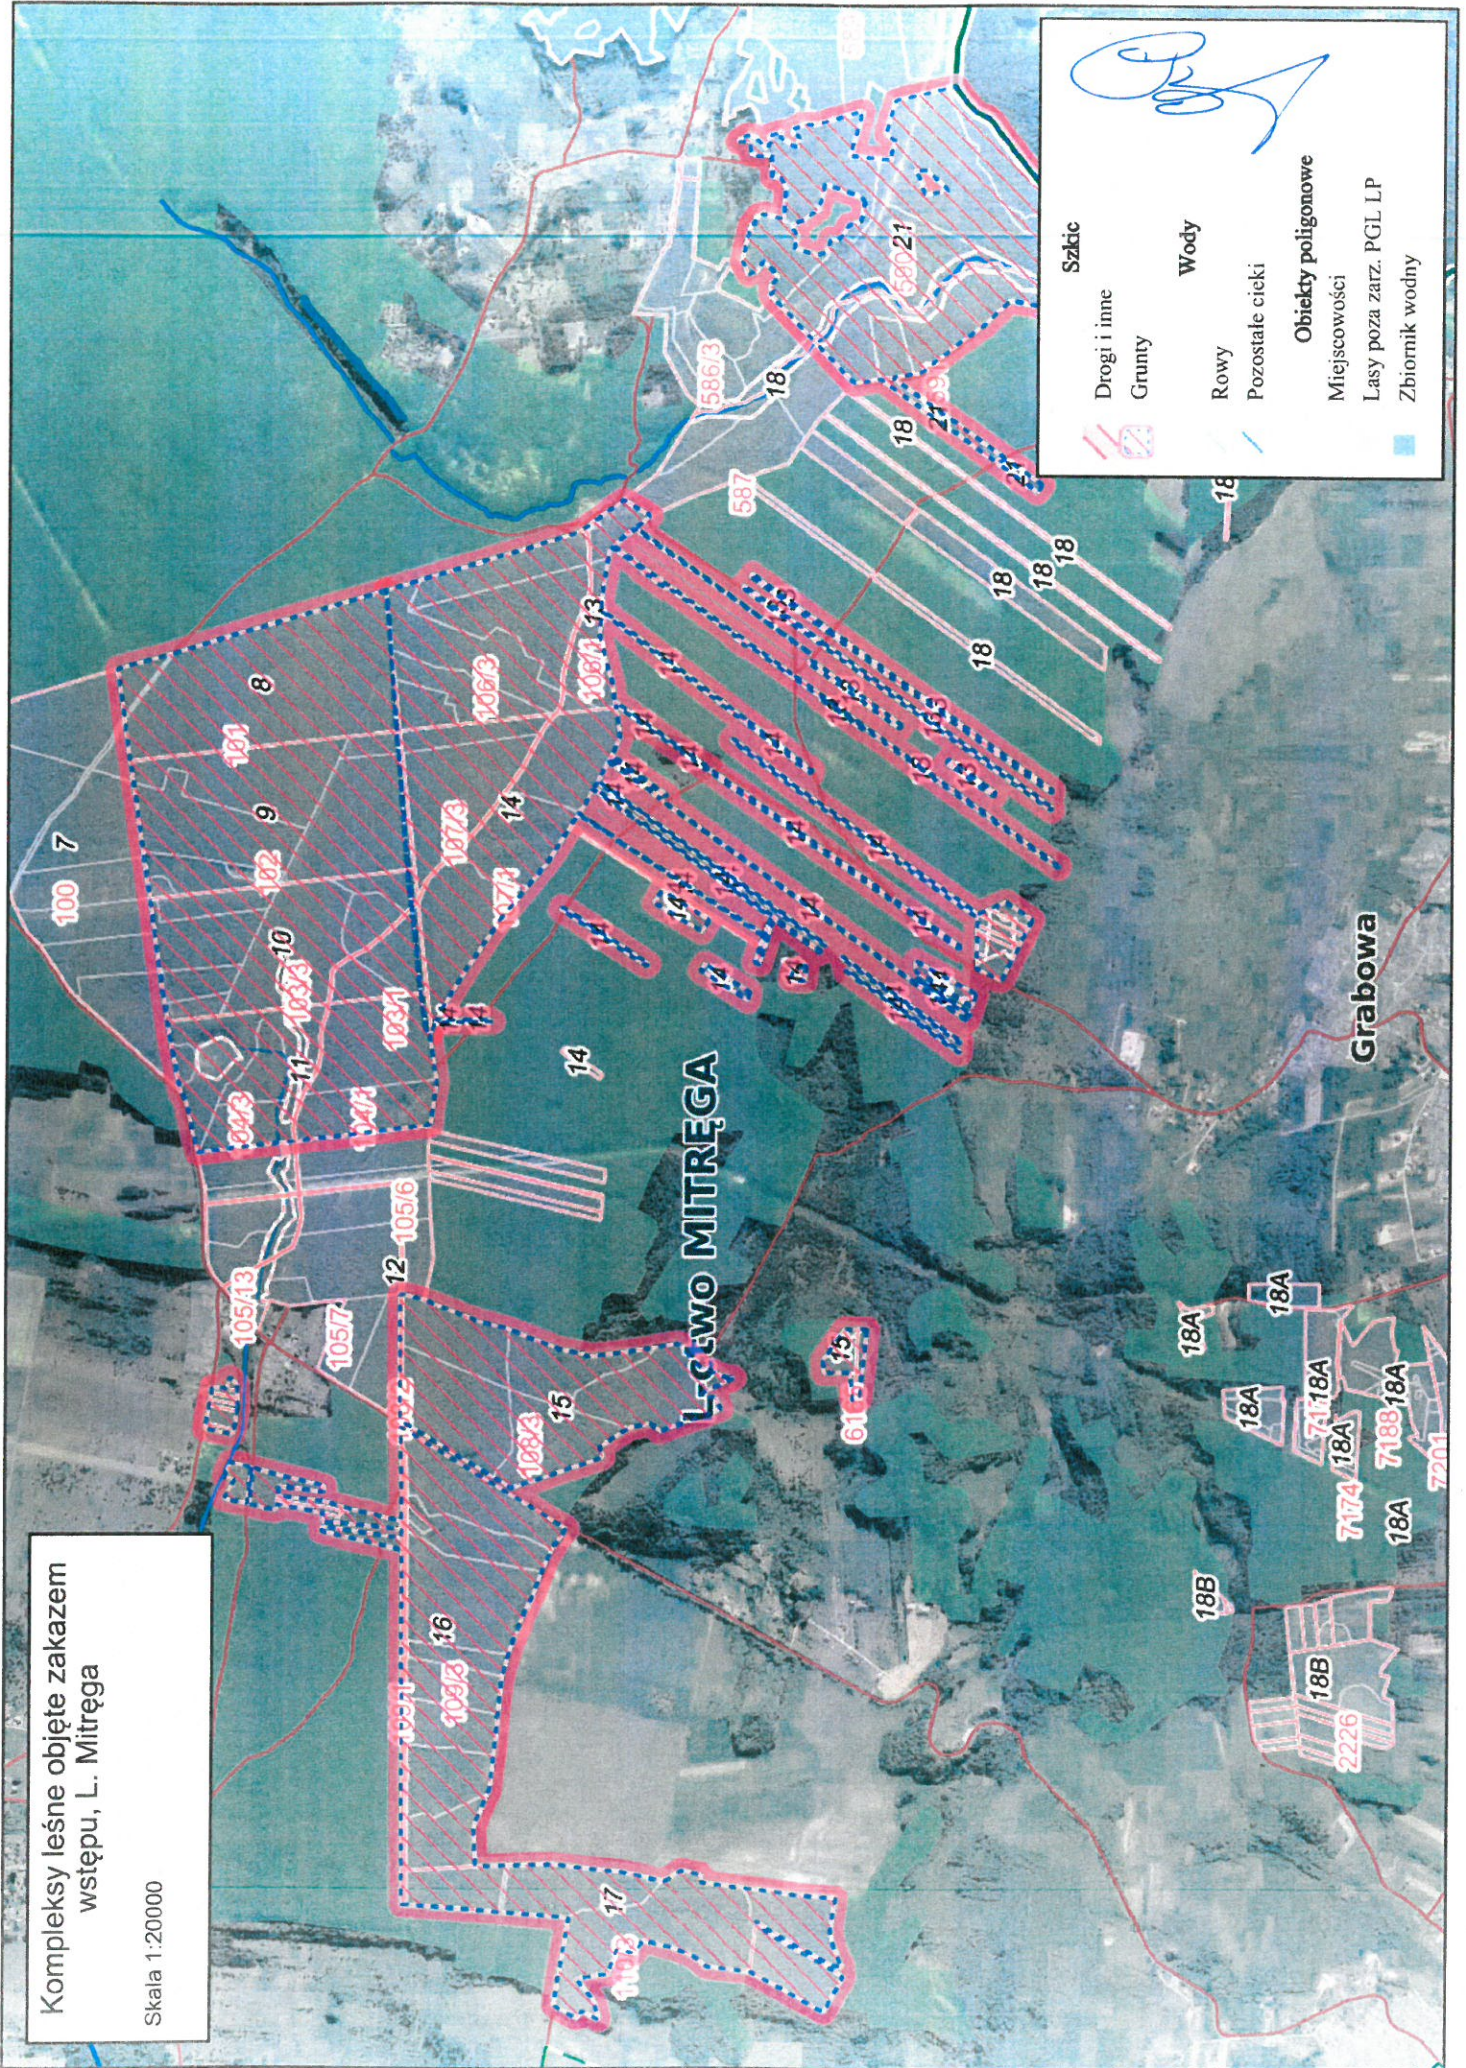

Zarządzenie 11/2022
Nadleśniczego Nadleśnictwa Siewierz
Z dnia 31.03.2022 r.
ZG.0210.1.2022

**w sprawie wprowadzenia zakazu wstępu do lasu w terminie do 30.08.2022 r. na
terenie Leśnictw: Mitręga, Winowno, Rudniki i Łosień.**

§1

Z uwagi na zniszczenie oraz znaczne uszkodzenie drzewostanów z dniem 01.04.2022r. wprowadzam czasowy zakaz wstępu do lasu obowiązujący do 30.06.2022 r. na terenie:

Leśnictwa Mitręga oddziały 8-11, 13 -17, 21

3. Mapa kompleksów leśnych objętych zakazem wstępu do lasu - Leśnictwo Winowno.
4. Mapa kompleksów leśnych objętych zakazem wstępu do lasu - Leśnictwo Rudniki.
5. Mapa kompleksów leśnych objętych zakazem wstępu do lasu - Leśnictwo Łosień.

Kompleksy leśne objęte zakazem
wstępu, L. Mitręga

Skala 1:20000

Mapa kompleksów leśnych objętych zakazem wstępu do lasu - Leśnictwo Winowno

LEGENDA

- OBSZAR OBJĘTY ZAKAZEM WSTĘPU DO LASU
- GRANICA NADLEŚNICTWA SIEWIERZ
- GRANICE LEŚNICTW
- GRANICE ODDZIAŁÓW