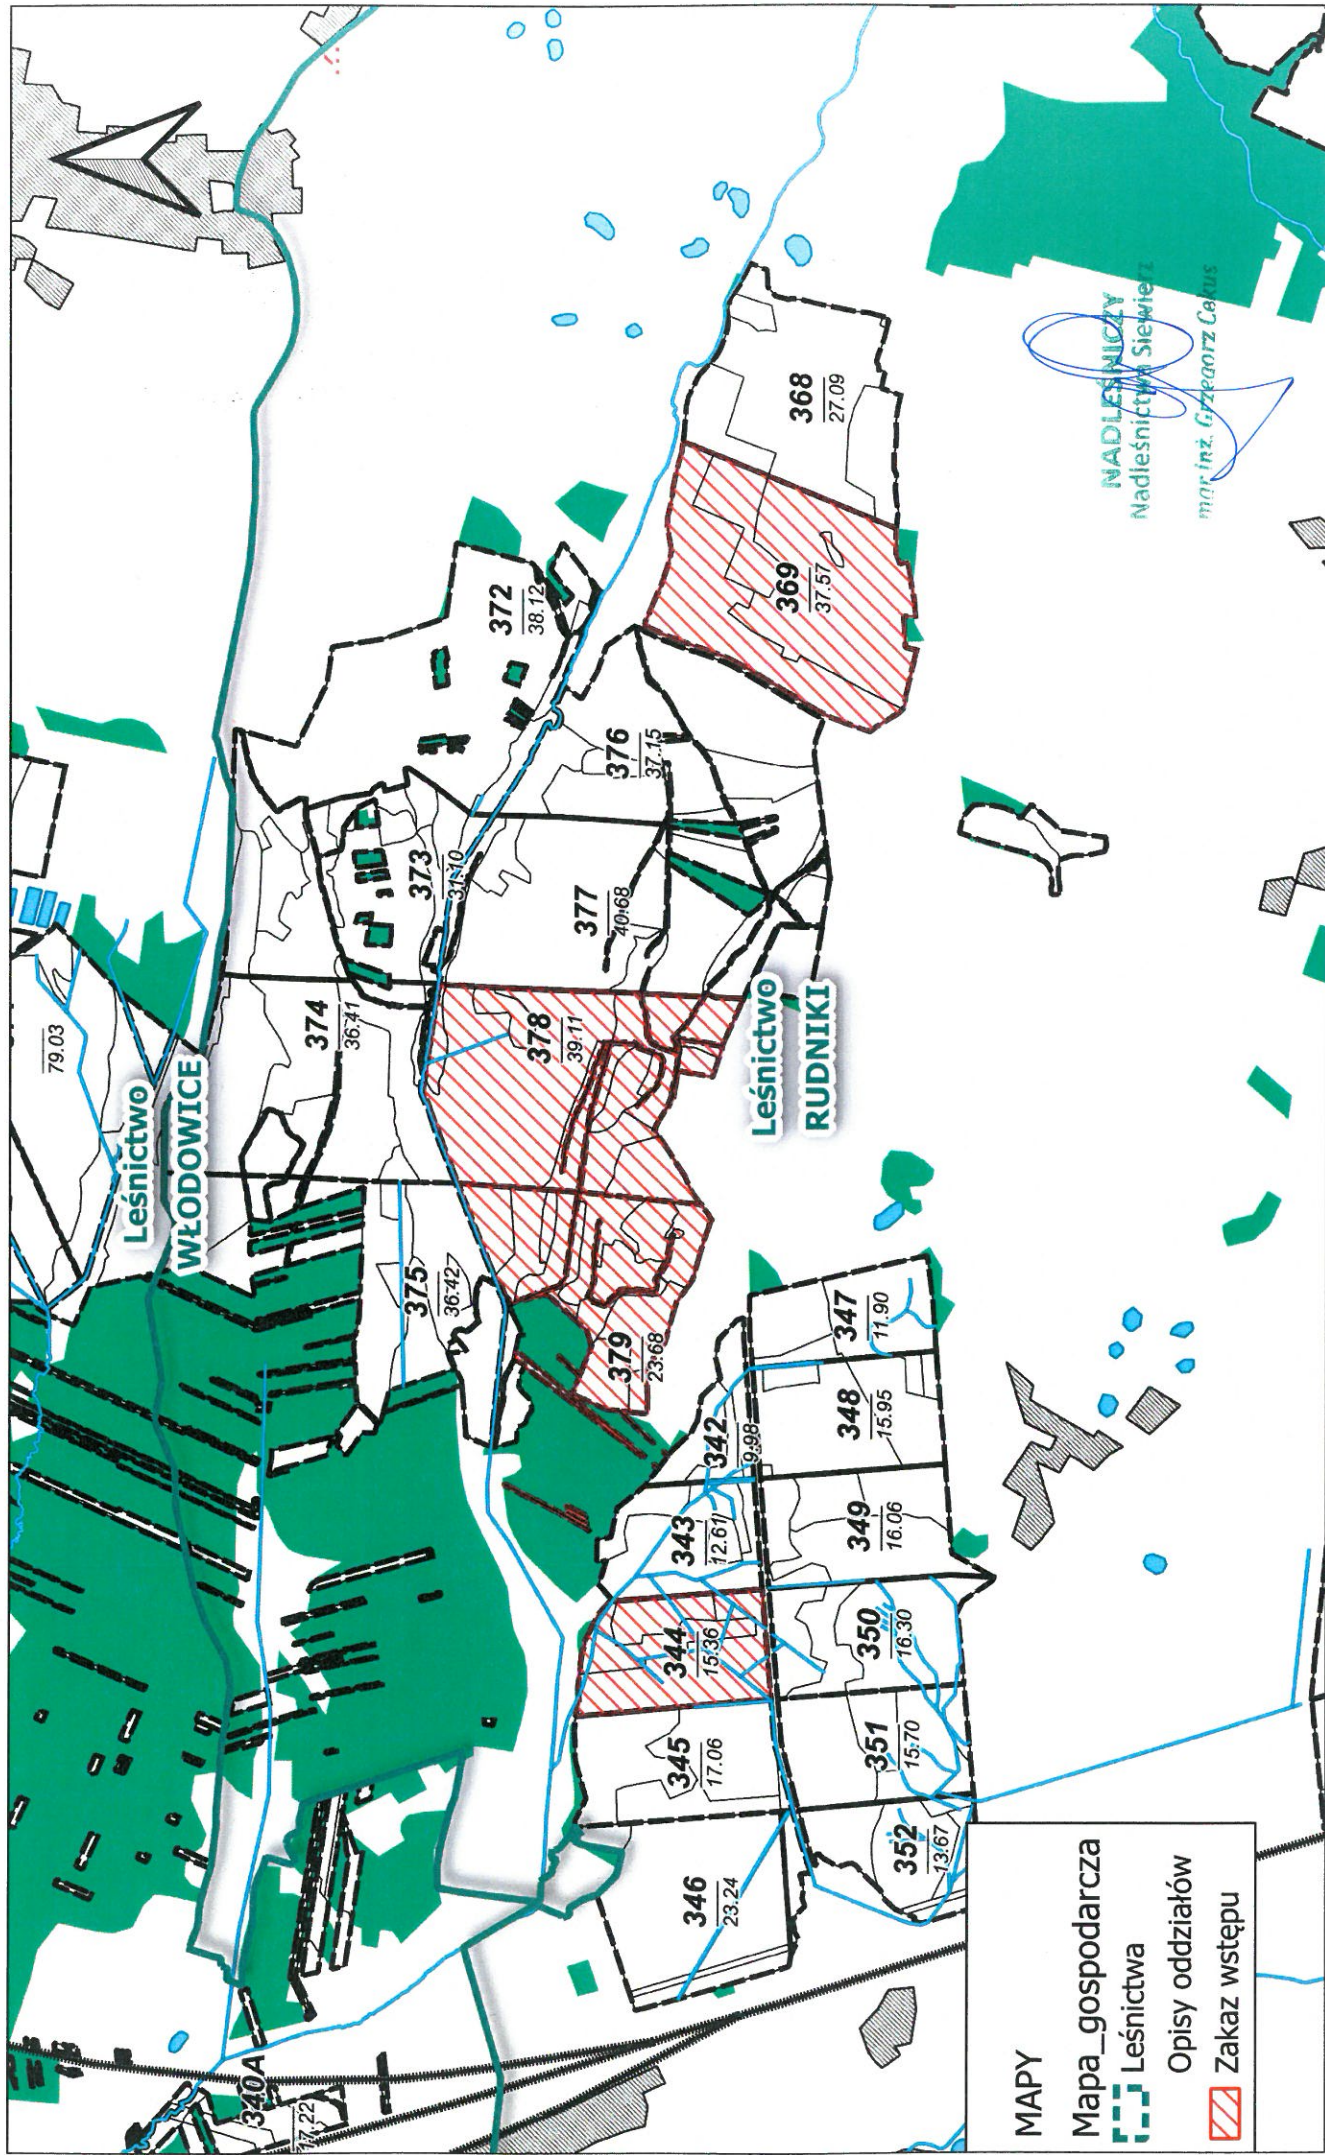

Mapa - zakaz wstępu leśnictwo Rudniki

1:20 000

NADLEŚNICZY
Nadleśnictwo Siewierz
mgr inż. Grzegorz Celius

1. MAPY
   Mapa_gospodarcza
   Leśnictwa
   Opisy oddziałów
   Zakaz wstępu