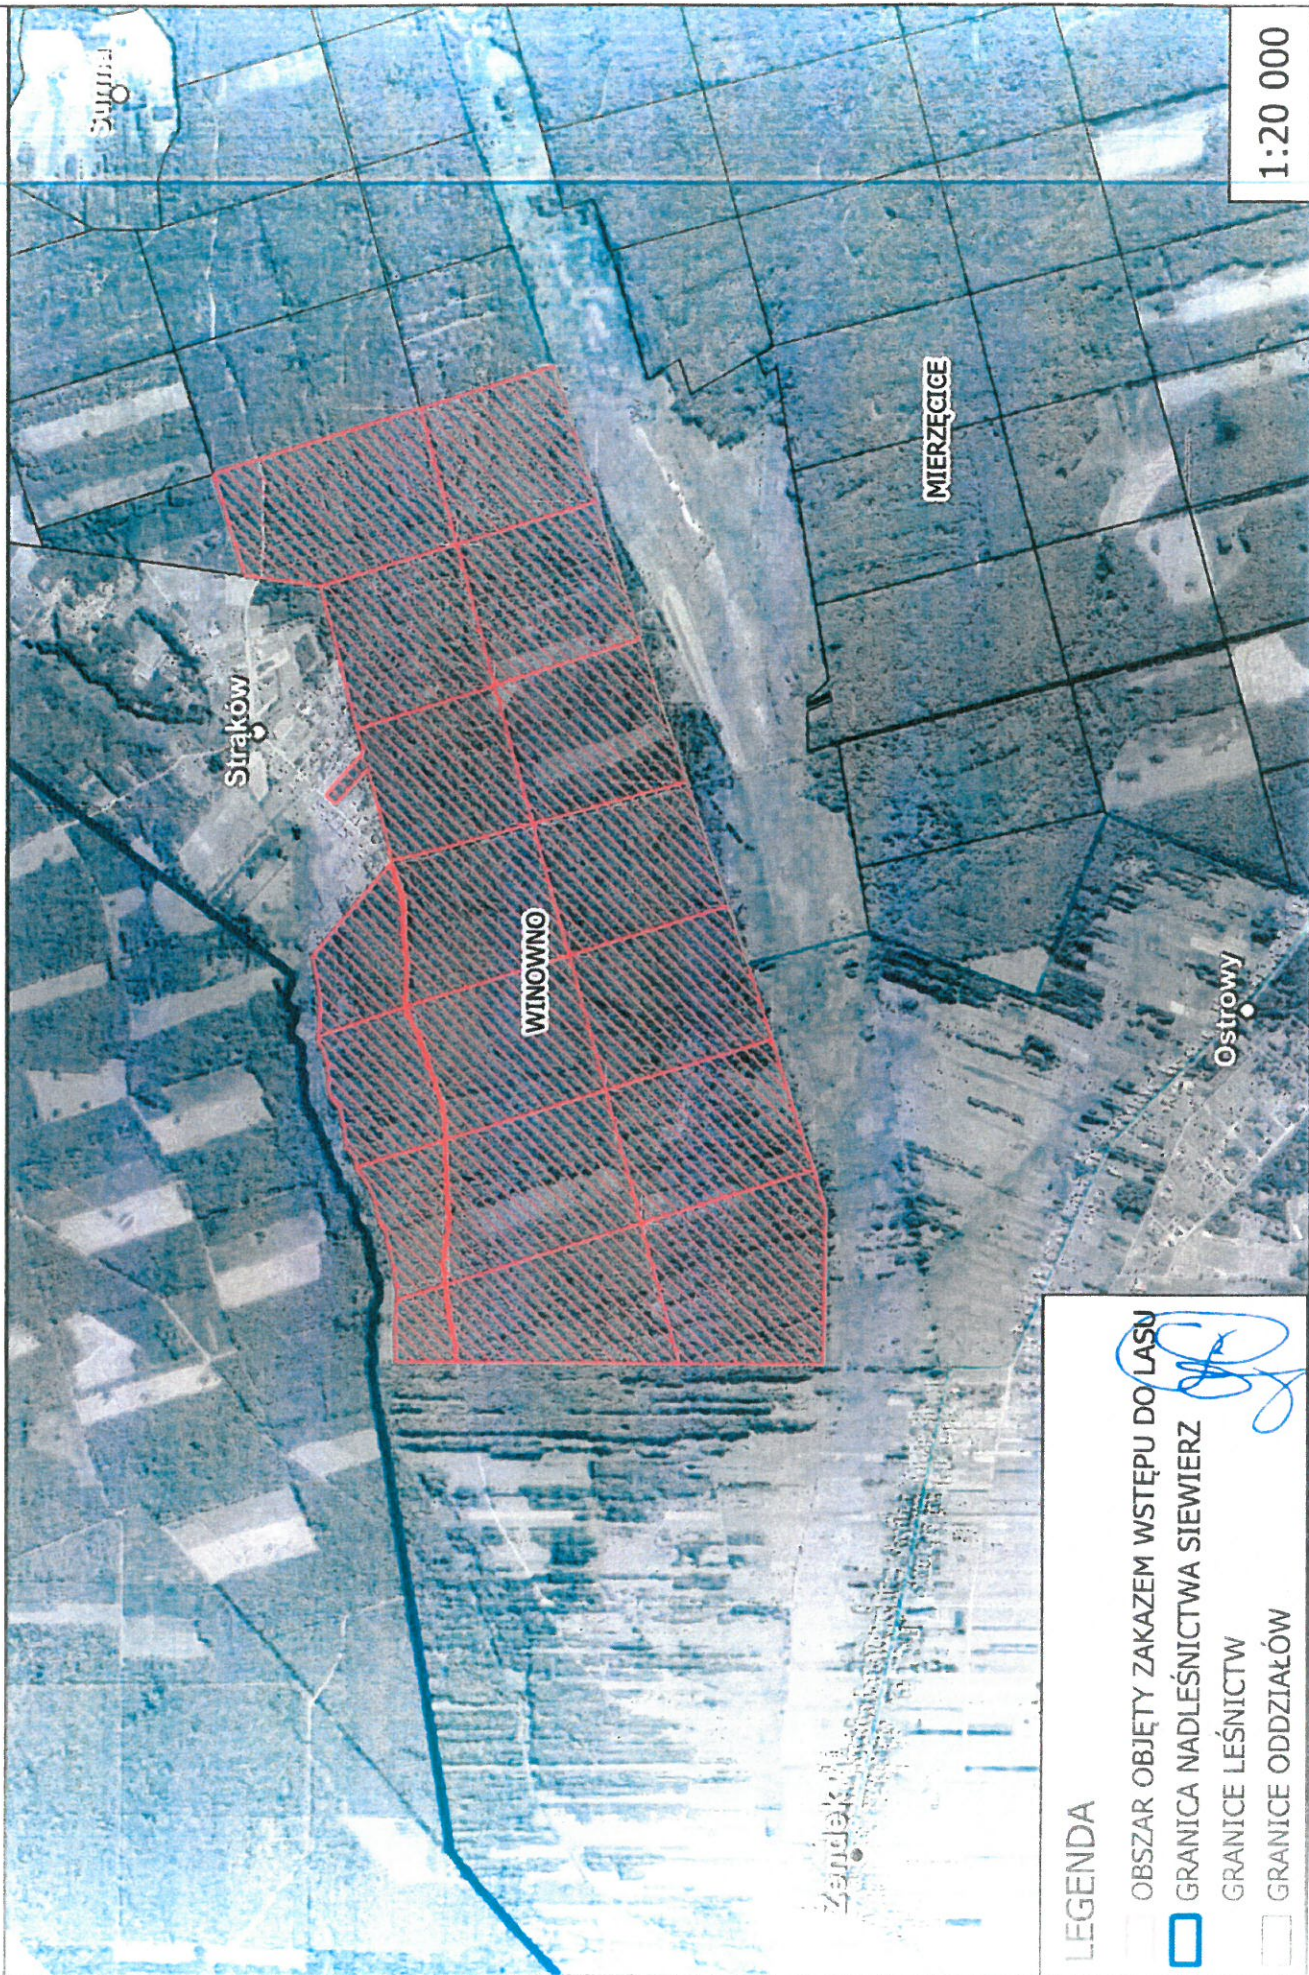

§1

Z uwagi na zniszczenie oraz znaczne uszkodzenie drzewostanów z dniem 01.04.2022r. wprowadzam czasowy zakaz wstępu do lasu obowiązujący do 30.06.2022 r. na terenie:

Leśnictwa Mitręga oddziały 8-11, 13 -17, 21

3. Mapa kompleksów leśnych objętych zakazem wstępu do lasu - Leśnictwo Winowno.
4. Mapa kompleksów leśnych objętych zakazem wstępu do lasu - Leśnictwo Rudniki.
5. Mapa kompleksów leśnych objętych zakazem wstępu do lasu - Leśnictwo Łosień.

Kompleksy leśne objęte zakazem
wstępu, L. Mitręga

Skala 1:20000

Mapa kompleksów leśnych objętych zakazem wstępu do lasu - Leśnictwo Winowno

LEGENDA

- OBSZAR OBJĘTY ZAKAZEM WSTĘPU DO LASU
- GRANICA NADLEŚNICTWA SIEWIERZ
- GRANICE LEŚNICTW
- GRANICE ODDZIAŁÓW