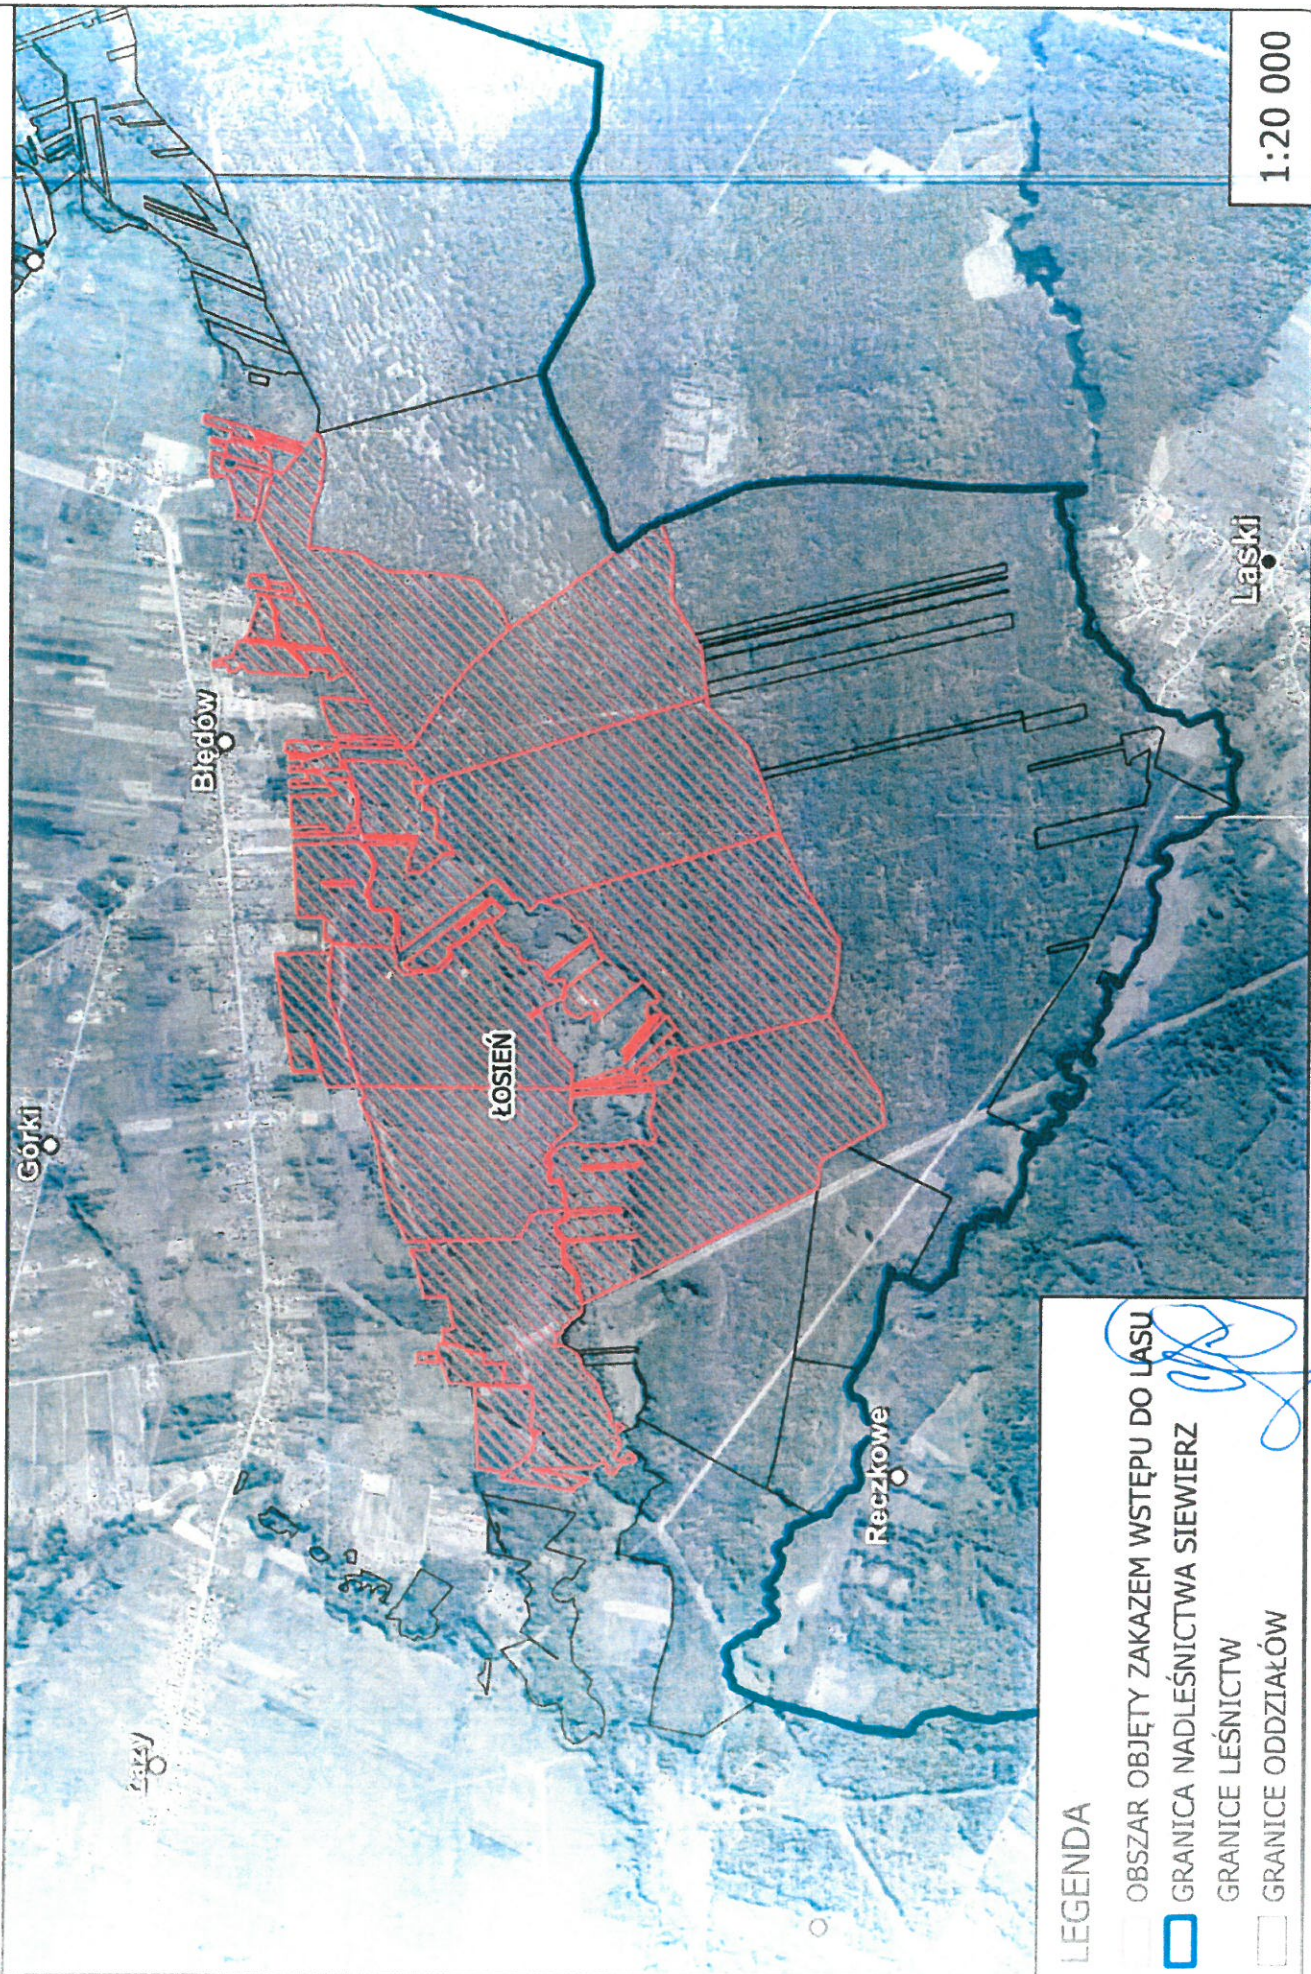

Zarządzenie 11/2022
Nadleśniczego Nadleśnictwa Siewierz
Z dnia 31.03.2022 r.
ZG.0210.1.2022

**w sprawie wprowadzenia zakazu wstępu do lasu w terminie do 30.08.2022 r. na
terenie Leśnictw: Mitręga, Winowno, Rudniki i Łosień.**

§1

Z uwagi na zniszczenie oraz znaczne uszkodzenie drzewostanów z dniem 01.04.2022r. wprowadzam czasowy zakaz wstępu do lasu obowiązujący do 30.06.2022 r. na terenie:

Leśnictwa Mitręga oddziały 8-11, 13 -17, 21

Kompleksy leśne objęte zakazem
wstępu, L. Mitręga

Skala 1:20000

Mapa kompleksów leśnych objętych zakazem wstępu do lasu - Leśnictwo Winowno

LEGENDA

- OBSZAR OBJĘTY ZAKAZEM WSTĘPU DO LASU
- GRANICA NADLEŚNICTWA SIEWIERZ
- GRANICE LEŚNICTW
- GRANICE ODDZIAŁÓW

[Signature]

1:20 000

Mapa kompleksów leśnych objętych zakazem wstępu do lasu - Leśnictwo Łosień

LEGENDA

- OBSZAR OBJĘTY ZAKAZEM WSTĘPU DO LASU
- GRANICA NADLEŚNICTWA SIEWIERZ
- GRANICE LEŚNICTW
- GRANICE ODDZIAŁÓW