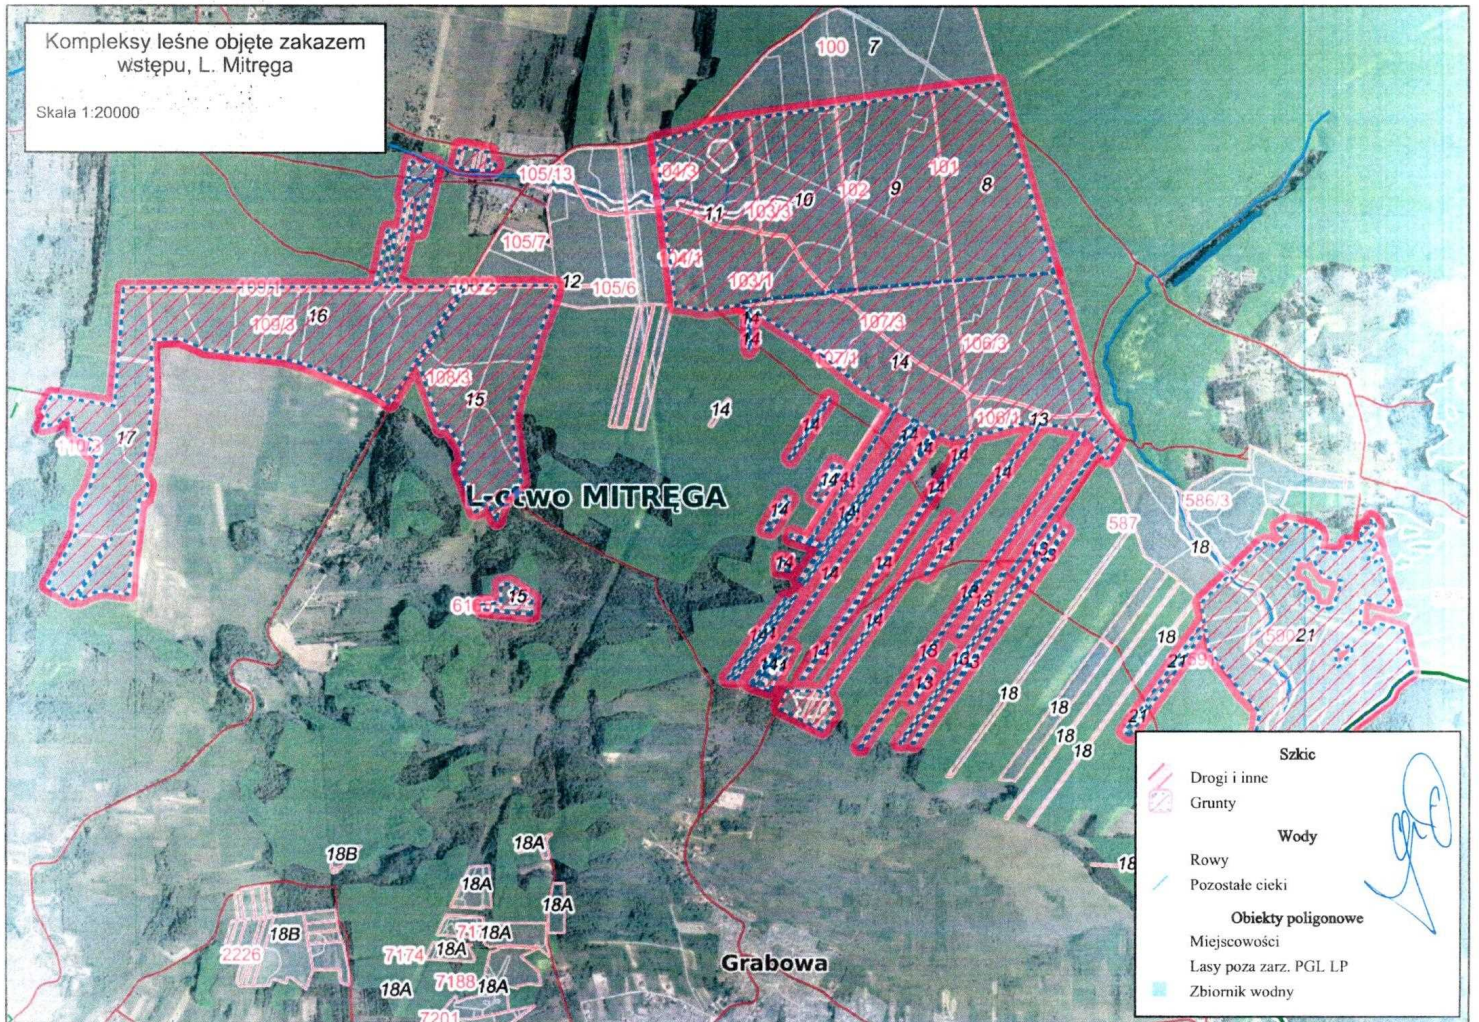

Zarządzenie 18/2022
Nadleśniczego Nadleśnictwa Siewierz
z dnia 30.06.2022 r.
ZG.0210.2.2022

**w sprawie wprowadzenia zakazu wstępu do lasu w terminie do 30.09.2022 r. na
terenie Leśnictw: Mitręga, Winowno, Rudniki i Łosień.**

§1

Z uwagi na zniszczenie oraz znaczne uszkodzenie drzewostanów z dniem 01.07.2022 r. wprowadzam okresowy zakaz wstępu do lasu obowiązujący do 30.09.2022 r. na terenie:

Leśnictwa Mitręga oddziały 8-11, 13 -17, 21

Załączniki:

1. Mapa kompleksów leśnych objętych zakazem wstępu do lasu.
2. Mapa kompleksów leśnych objętych zakazem wstępu do lasu - Leśnictwo Mitręga.
3. Mapa kompleksów leśnych objętych zakazem wstępu do lasu - Leśnictwo Winowno.
4. Mapa kompleksów leśnych objętych zakazem wstępu do lasu - Leśnictwo Rudniki.
5. Mapa kompleksów leśnych objętych zakazem wstępu do lasu - Leśnictwo Łosień.

NADLEŚNICZY
Nadleśnictwa Siewierz
mgr inż. Grzegorz Cielos

Kompleksy leśne objęte zakazem
wstępu, L. Mitreğa

Skala 1:20000

Mapa kompleksów leśnych objętych zakazem wstępu do lasu - Leśnictwo Winowno

Nadleśnictwo Siewierz
Rudniki
Stan na 29-06-2022