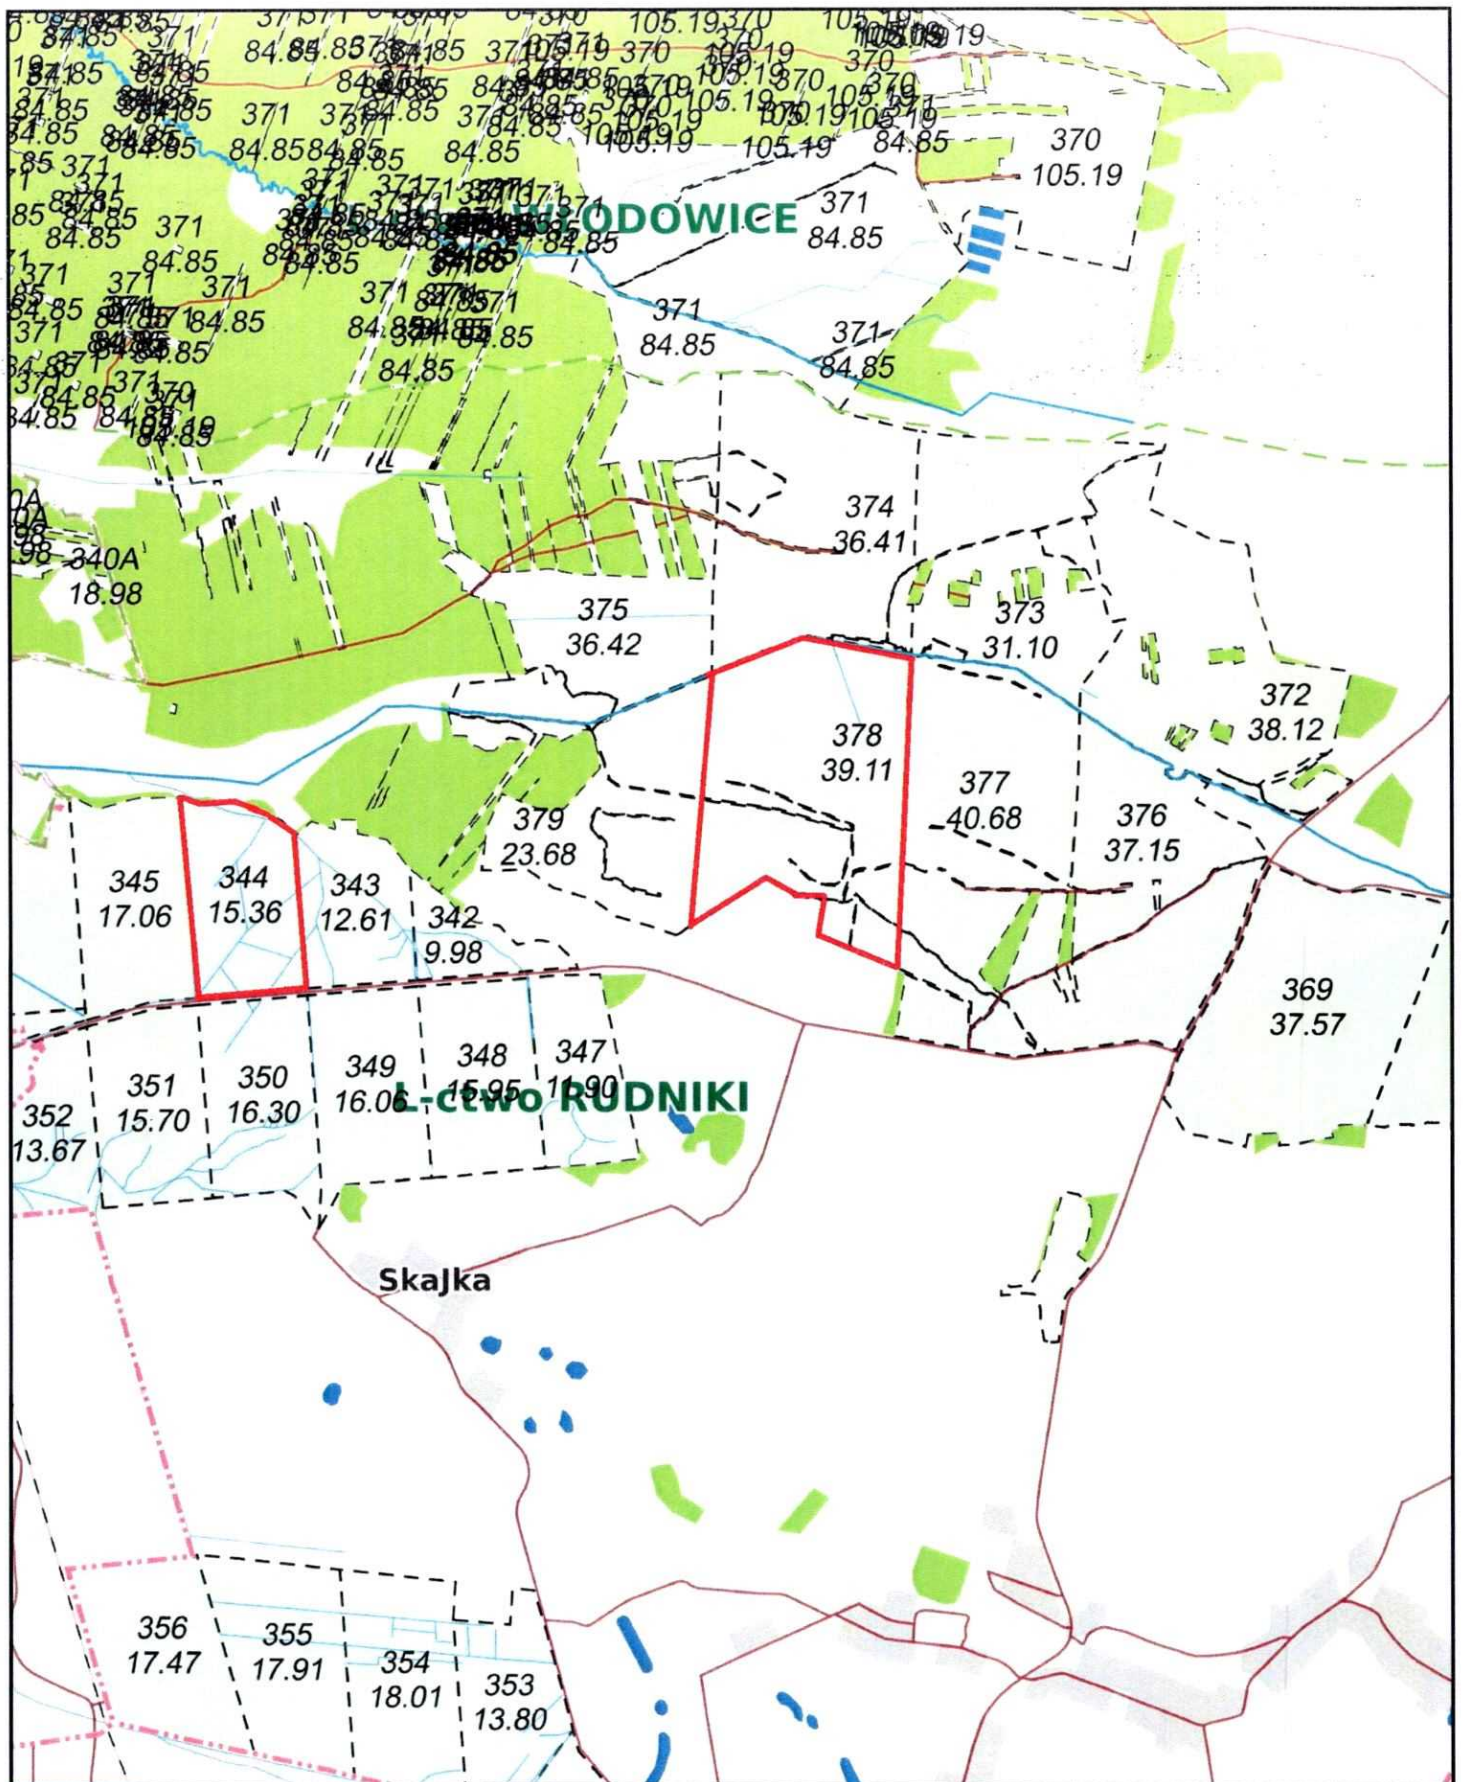

Zarządzenie 18/2022
Nadleśniczego Nadleśnictwa Siewierz
z dnia 30.06.2022 r.
ZG.0210.2.2022

**w sprawie wprowadzenia zakazu wstępu do lasu w terminie do 30.09.2022 r. na
terenie Leśnictw: Mitręga, Winowno, Rudniki i Łosień.**

§1

Z uwagi na zniszczenie oraz znaczne uszkodzenie drzewostanów z dniem 01.07.2022 r. wprowadzam okresowy zakaz wstępu do lasu obowiązujący do 30.09.2022 r. na terenie:

Leśnictwa Mitręga oddziały 8-11, 13 -17, 21

Załączniki:

1. Mapa kompleksów leśnych objętych zakazem wstępu do lasu.
2. Mapa kompleksów leśnych objętych zakazem wstępu do lasu - Leśnictwo Mitręga.
3. Mapa kompleksów leśnych objętych zakazem wstępu do lasu - Leśnictwo Winowno.
4. Mapa kompleksów leśnych objętych zakazem wstępu do lasu - Leśnictwo Rudniki.
5. Mapa kompleksów leśnych objętych zakazem wstępu do lasu - Leśnictwo Łosień.

NADLEŚNICZY
Nadleśnictwa Siewierz
mgr inż. Grzegorz Cielos

Kompleksy leśne objęte zakazem
wstępu, L. Mitreğa

Skala 1:20000

Mapa kompleksów leśnych objętych zakazem wstępu do lasu - Leśnictwo Winowno

Nadleśnictwo Siewierz
Rudniki
Stan na 29-06-2022